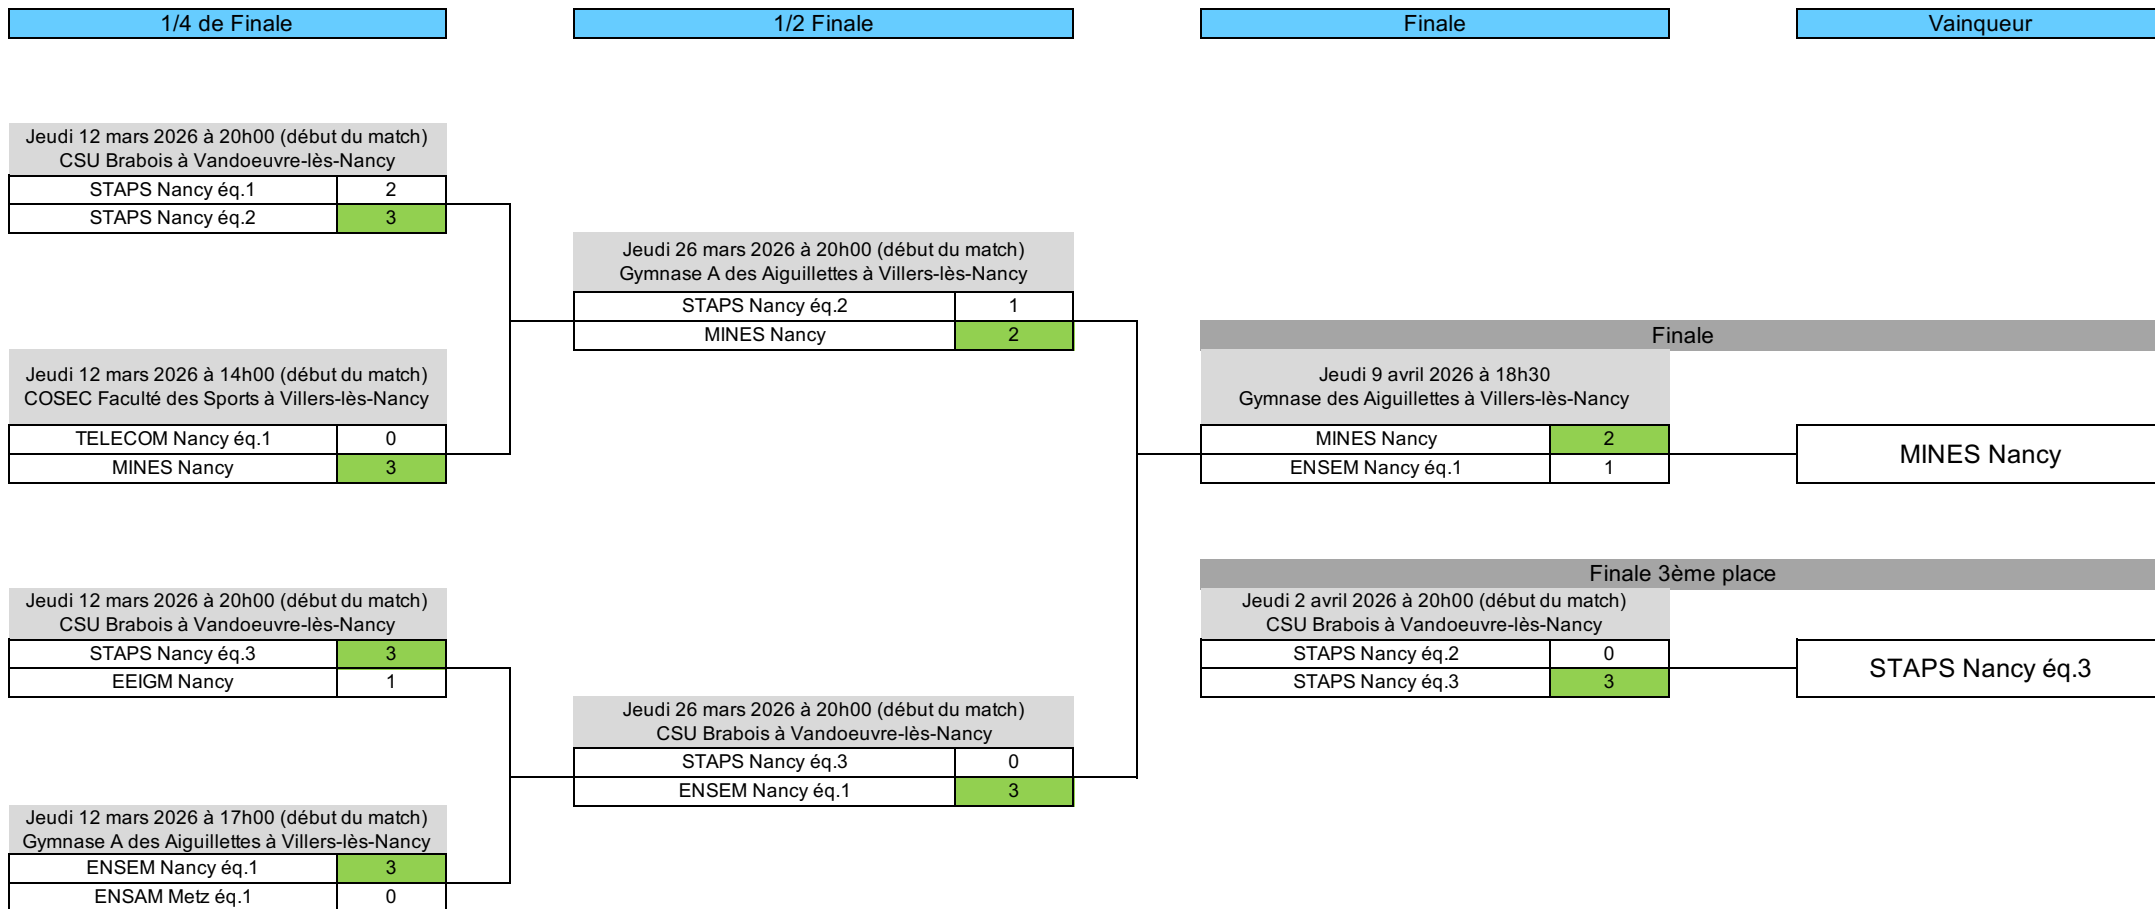

Championnat Académique 2025/2026

Volley-Ball Masculin

Division 1 - Phase Finale

MAJ le 29 avril 2026