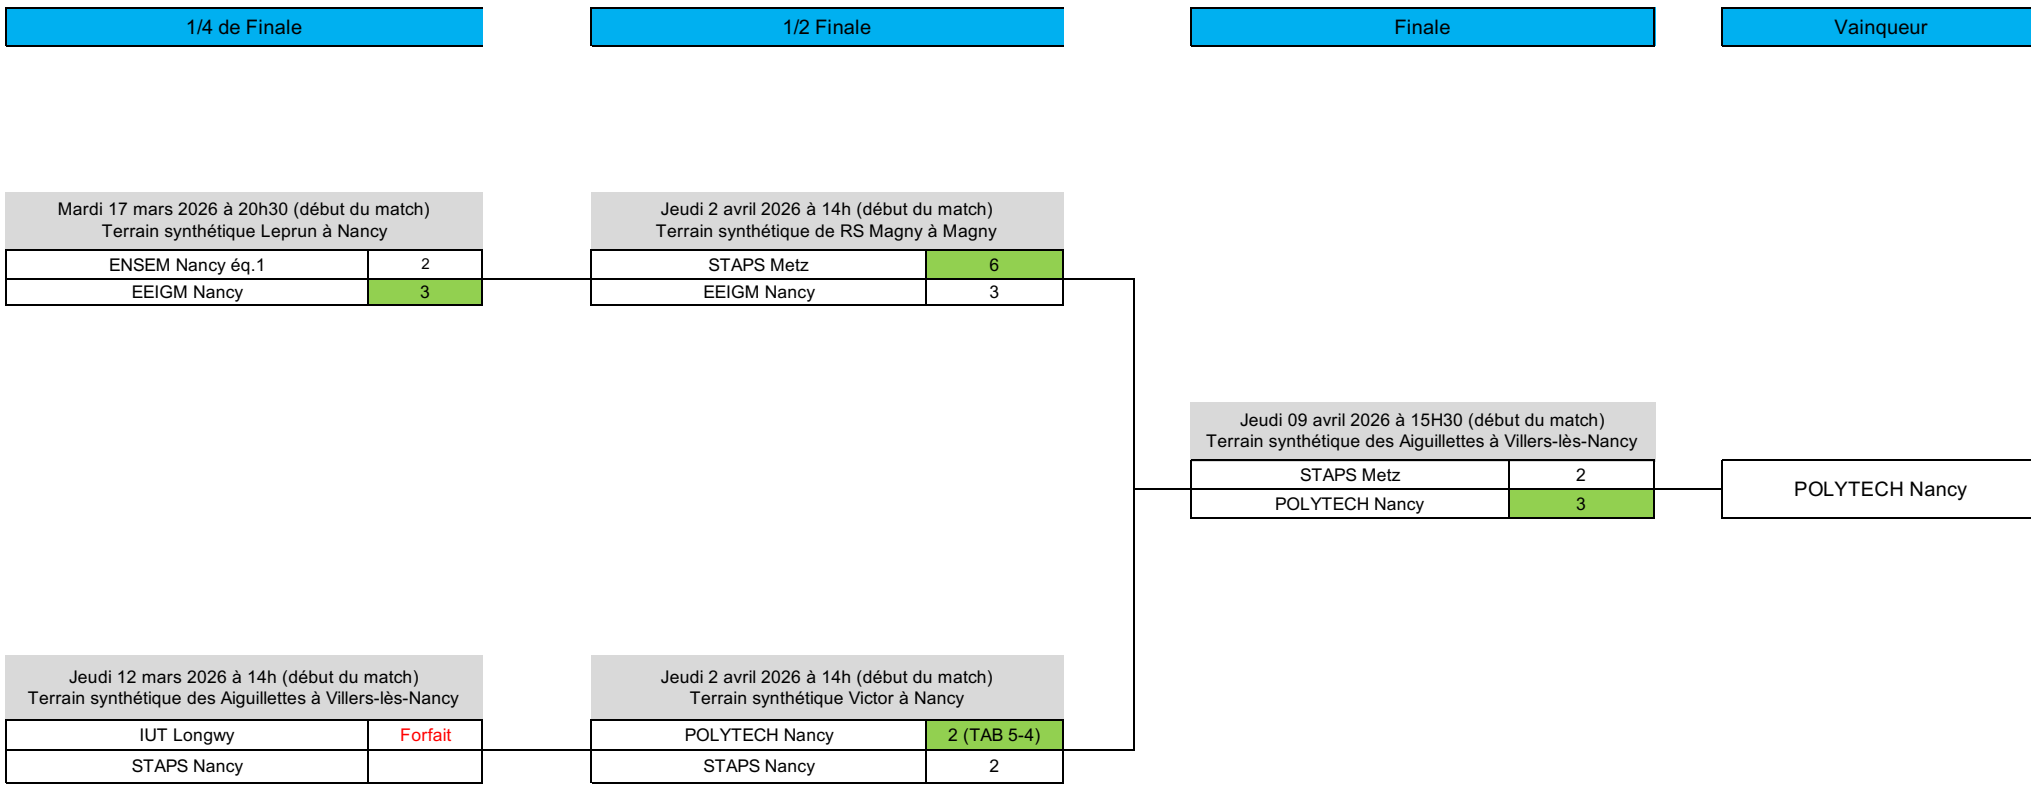

Jeudi 04 décembre 2025 à 15h00 (début de la rencontre)
Terrain synthétique Victor à Nancy

Lundi 15 décembre 2025 à 20h30 (début de la rencontre)
Terrain synthétique Leprun à Nancy

| 5ème Journée | Equipes | Score | Points |
|--------------|----------------------|-------|--------|
| 3 | MINES Nancy | 3 | 3 |
| 4 | ENT Archi-Ergo Nancy | 0 | 0 |
| 5 | STAPS Nancy | 4 | 0 |
| 2 | ENSEM Nancy éq.1 | 5 | 3 |

Jeudi 11 décembre 2025 à 17h00 (début de la rencontre)
Terrain synthétique Victor à Nancy

Jeudi 11 décembre 2025 à 15h30 (début de la rencontre)
Terrain synthétique Leprun à Nancy

Championnat Académique 2025-2026
 Football Masculin
 Division 1 - Phase finale
 MAJ le 29 avril 2026