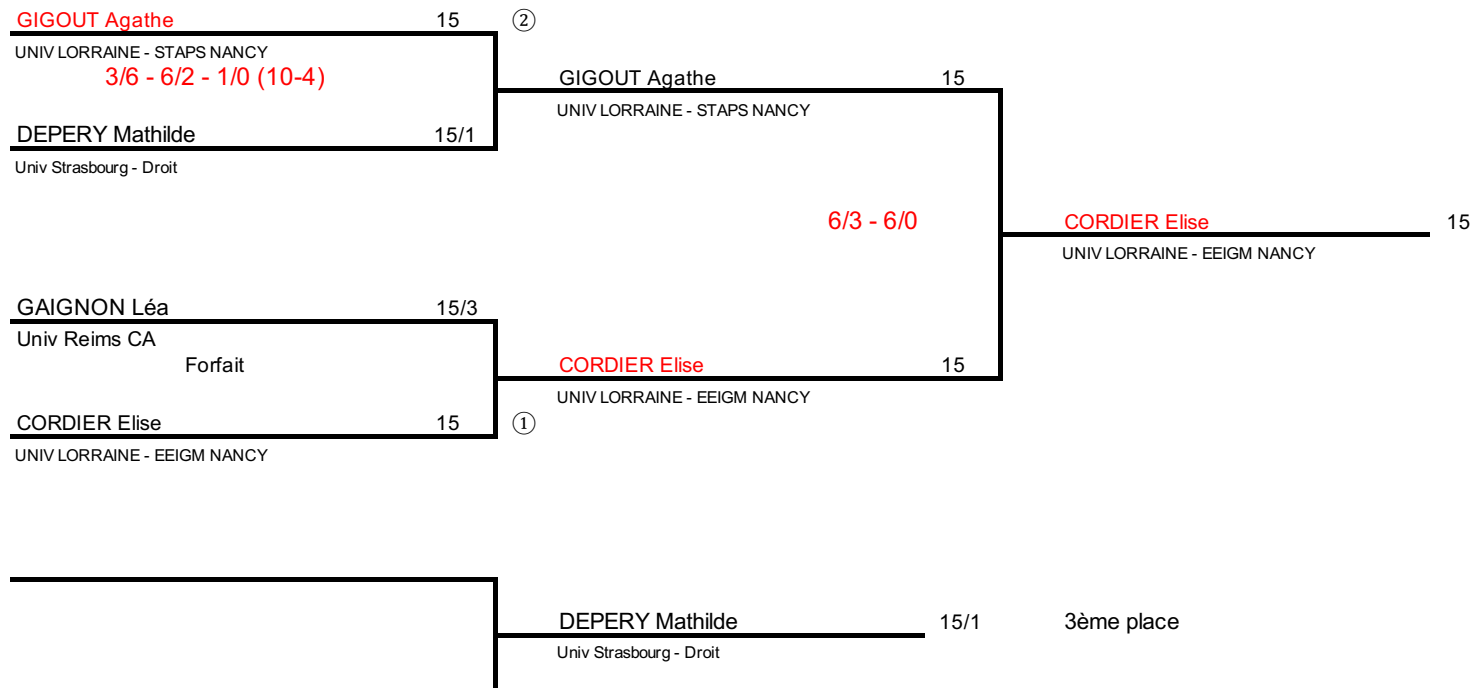

### Championnat Régional Universitaire Nancy-Metz Jeudi 9 avril - Villers-lès-Nancy

#### Championnat N3 Femme - Nancy Metz - Régional - FFSU Simple Dames (TS) Tableau final (Tableau\_1)

Championnat Régional Universitaire Nancy-Metz  
Jeudi 9 avril - Villers-lès-Nancy

Championnat N3 Homme - Nancy Metz - Régional - FFSU  
Simple Hommes (TS)  
Tableau final (Tableau\_1)