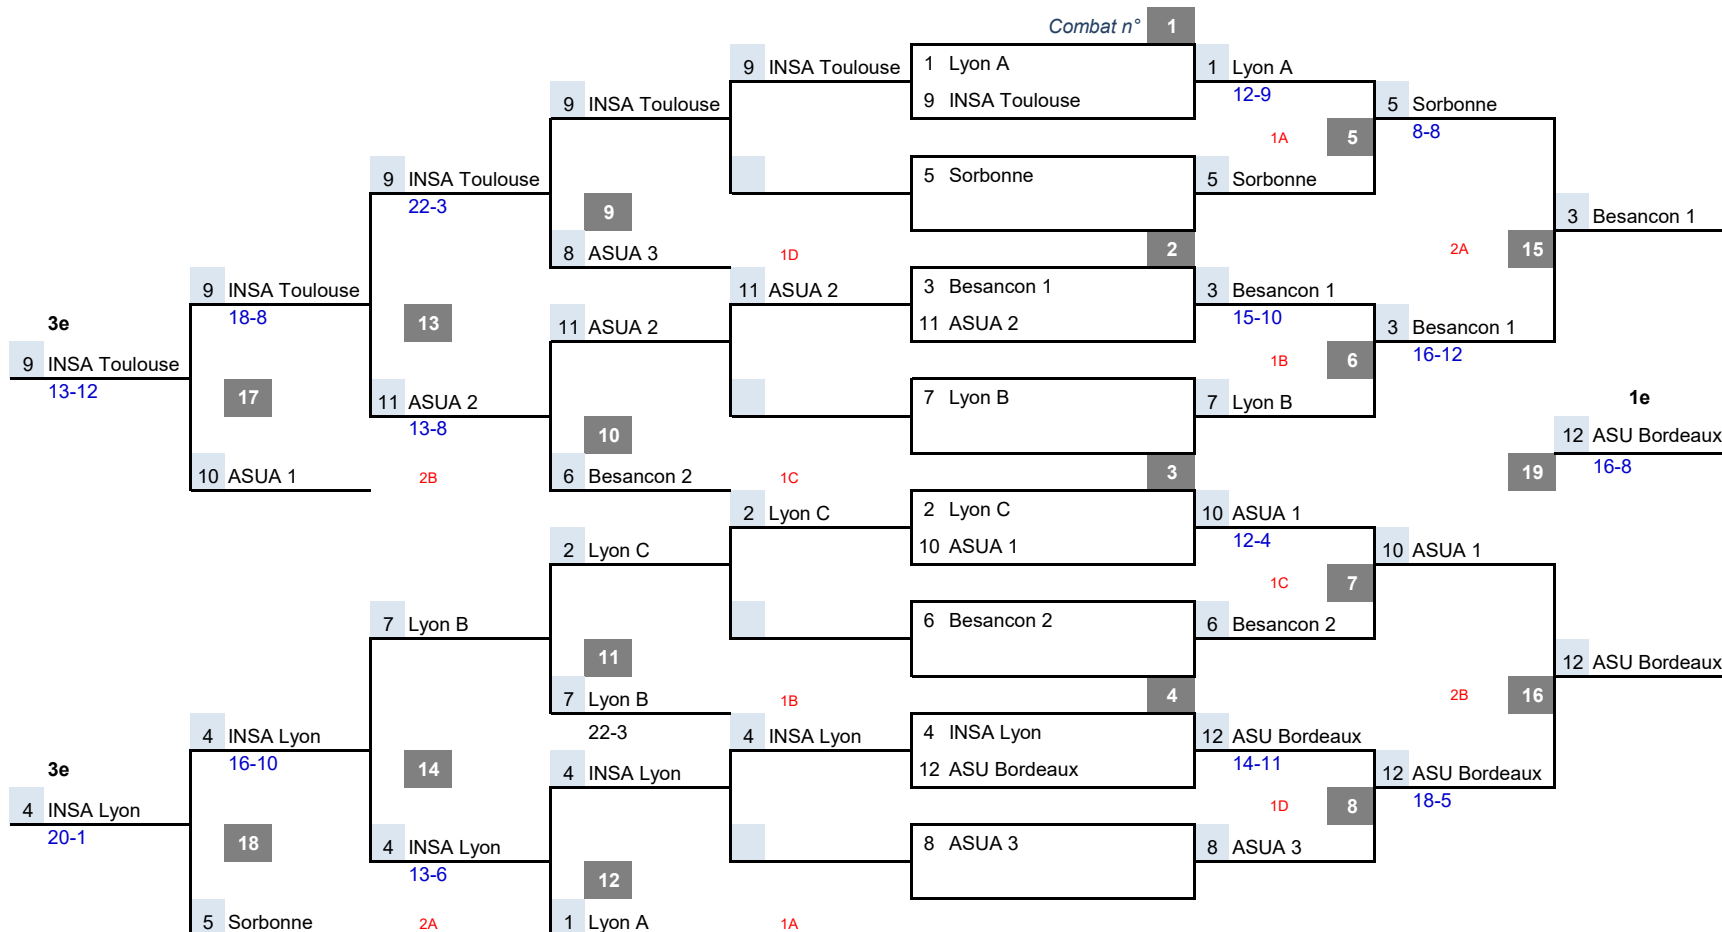

## Classement individuel

64 participants : 45 MASCULIN - 19 FEMININ

Sport	Age	Poids	CLT	NOM Prénom	Club	CR	Pt Rank
SAMBO	FEMININ	62 KG	1e	<b>GASTALDI Oceane</b>	Sorbonne Universite Medecine	IDF	
SAMBO	FEMININ	62 KG	2e	<b>GARDY Alice</b>	AS INSA TOULOUSE	OCC	
SAMBO	FEMININ	62 KG	3e	<b>GARDIEN Lilou</b>	Universite Savoie Mont Blanc	ARA	
SAMBO	FEMININ	62 KG	4e	<b>FAUDOT Lola</b>	A.S UFC / STAPS	BFC	
SAMBO	FEMININ	68 KG	1e	<b>MORTEYROL Marion</b>	STAPS Bordeaux	NAQ	
SAMBO	FEMININ	68 KG	2e	<b>LARGE Louane</b>	AS UFC / STAPS	BFC	
SAMBO	FEMININ	68 KG	3e	<b>GOMA Zoya</b>	AS UFC / STAPS	BFC	
SAMBO	FEMININ	+68 KG	1e	<b>TREMEAUD Lucie</b>	ENTPE Lyon	ARA	
SAMBO	FEMININ	+68 KG	2e	<b>SANDIN AMBLARD Leane</b>	U. Clermont Auv. Sante	ARA	
SAMBO	FEMININ	+68 KG	3e	<b>SOW Mariama</b>	AS UFC / STAPS	BFC	
SAMBO	FEMININ	+68 KG	4e	<b>RYCKEWAERT Margot</b>	ASU Artois (section Staps)	HDF	

# Championnat de France Universitaire par Equipe 2026

FINALE 3-5

REP 3

REP 2

REP 1

QUALIFICATION

1/4 FINALE

1/2 FINALE

FINALE 1-2

## N° app CLASSEMENT

12	1e	ASU Bordeaux
3	2e	Besancon 1
9	3e	INSA Toulouse
4	3e	INSA Lyon
10	5e	ASUA 1
5	5e	Sorbonne
11	7e	ASUA 2
7	7e	Lyon B
8	9e	ASUA 3
2	9e	Lyon C
6	9e	Besancon 2
1	9e	Lyon A