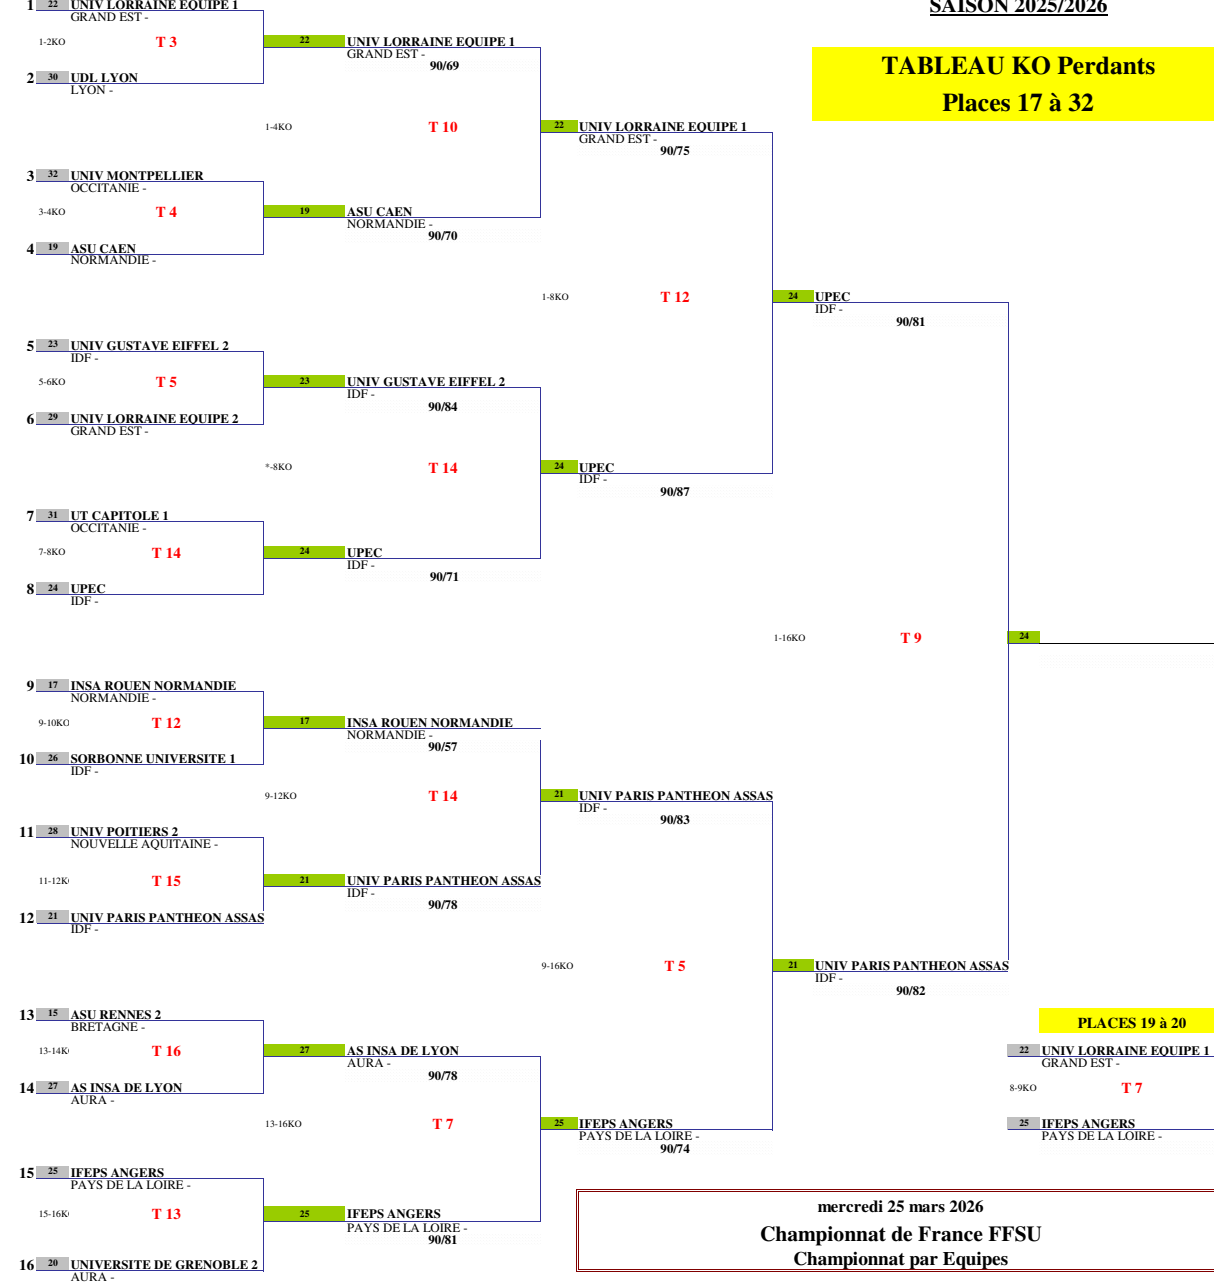

SAISON 2025/2026

TABLEAU KO Perdants
Places 17 à 32

PLACES 23 à 24