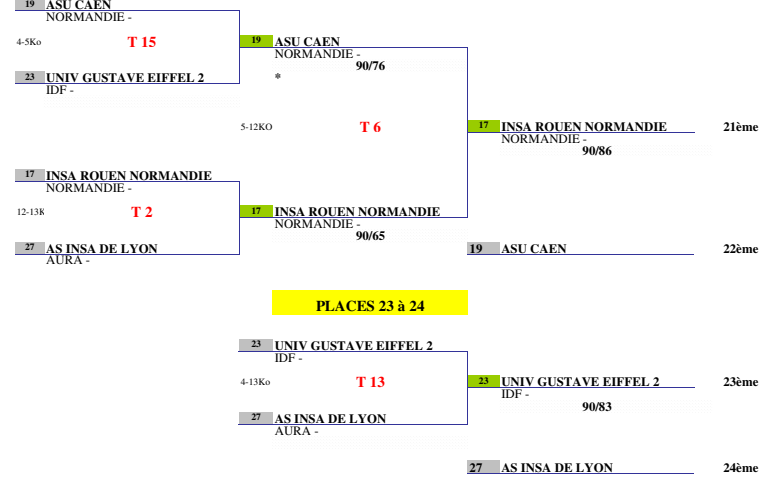

SAISON 2025/2026

TABLEAU KO Perdants
Places 17 à 32

PLACES 23 à 24