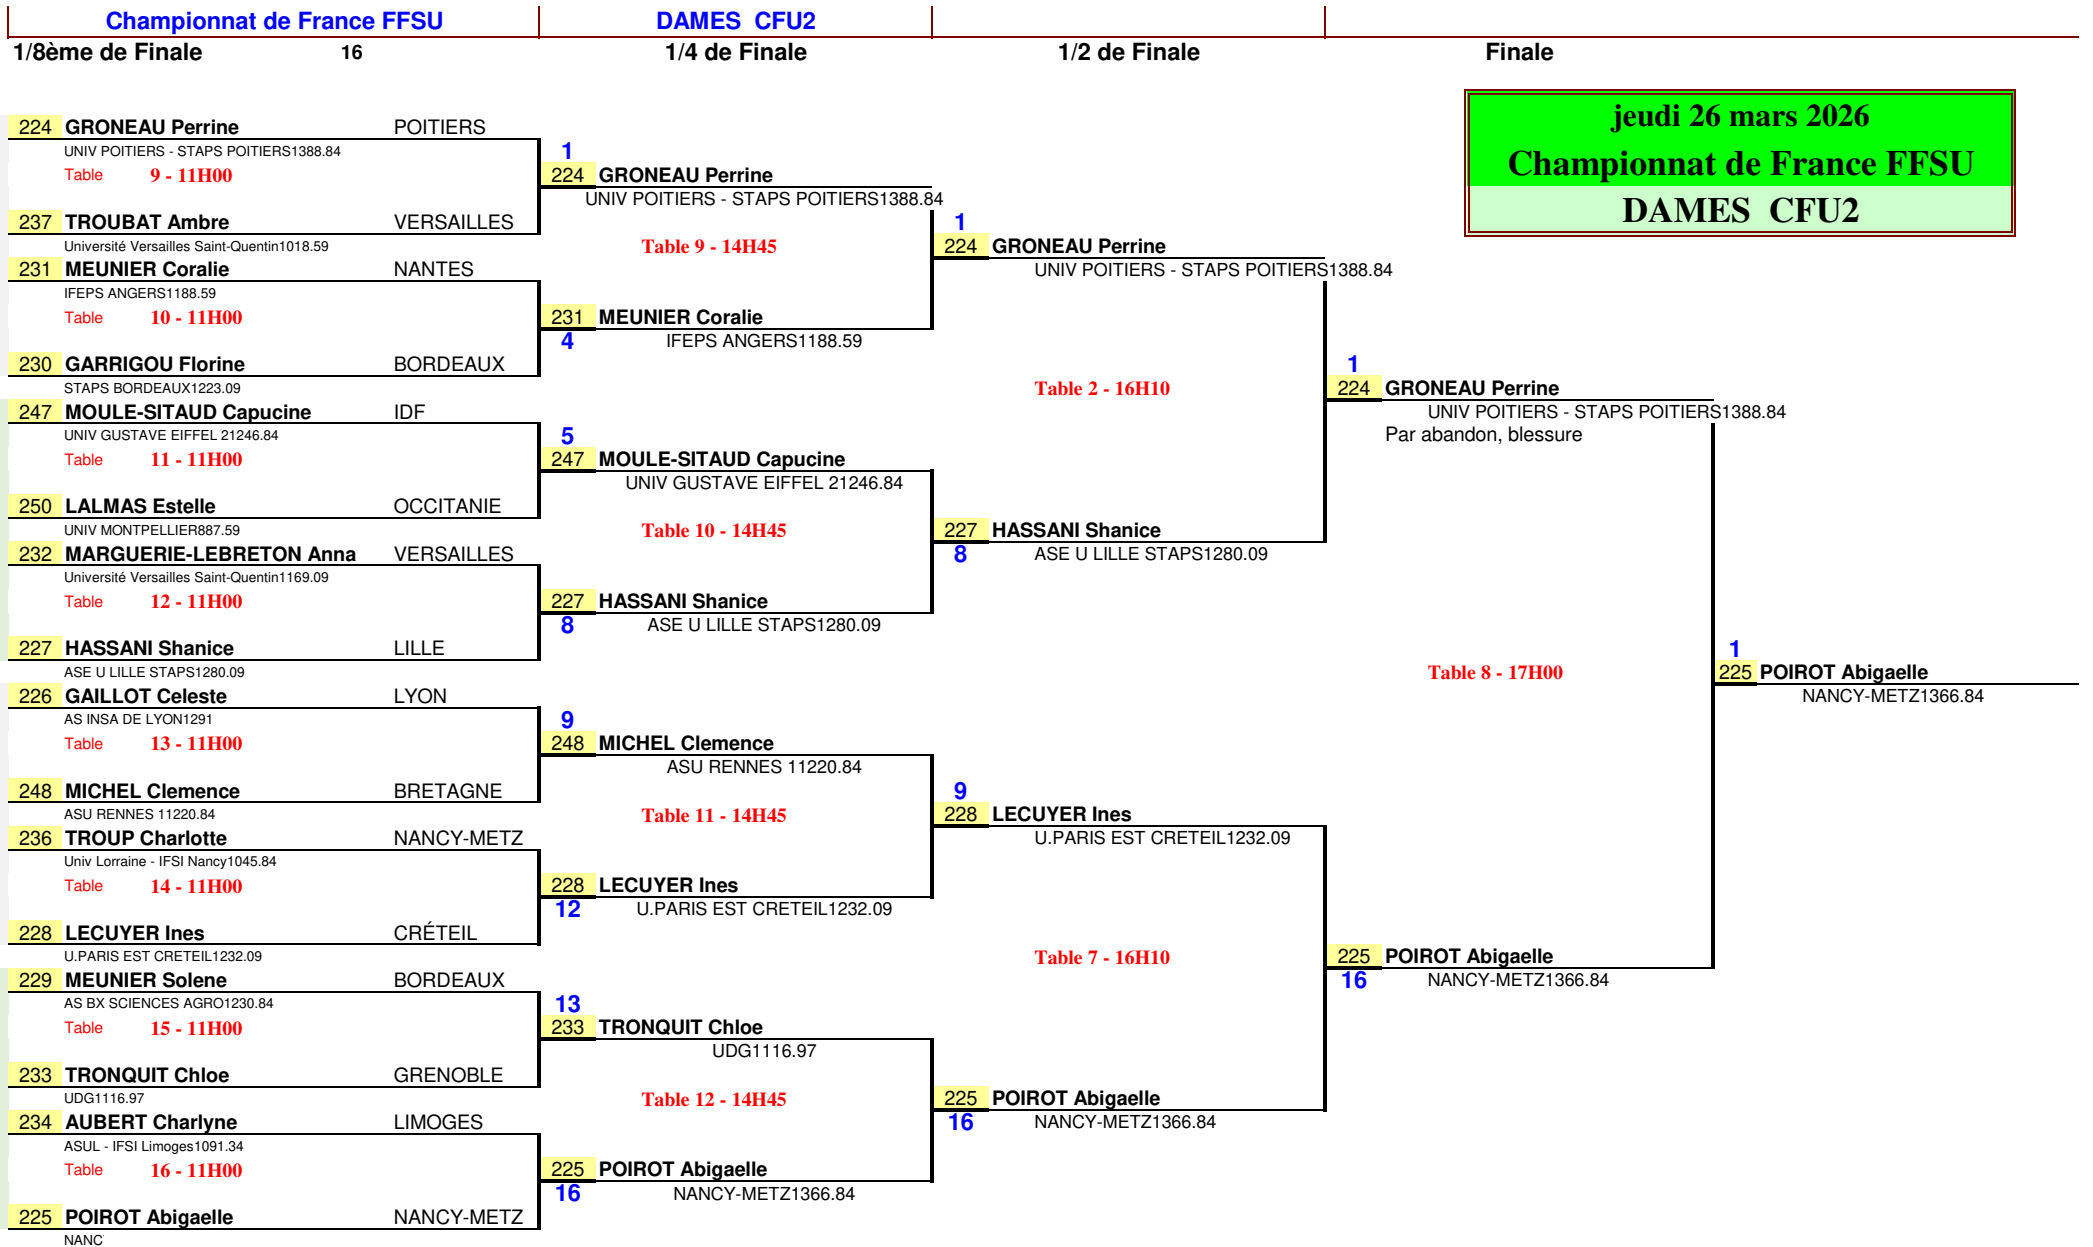

**FEDERATION FRANCAISE
DE TENNIS DE TABLE**

FEUILLE DE RENCONTRE

FEDERATION FRANCAISE

Lieu : POITIERS (86)

Date : 26/3/26

Catégorie : DAMES CFU1

Poule 7

TABLE : 23

	Dossard	N° Licence	Nom - Prénom	Class	Points	ASSOCIATION
1	246		VINCI Ornella	1800.3	1800	UNIV GUSTAVE EIFFEL 1
2	209		GOLAB Jeanne	1750.8	1751	UNIV POITIERS - STAPS POITIERS
3	220		DEPARETERE Inès	1437	1437	ASU Caen Normandie STAPS

	Partie		contre		Manches					Points			
					1	2	3	4	5	1	2	3	
8H30	23	1 - 3	VINCI Ornella	contre	DEPARETERE Inès	05	08	07			2		1
8H30	23	1 - 2	VINCI Ornella	contre	GOLAB Jeanne	-12	-02	10	-12		1	2	
8H30	23	2 - 3	GOLAB Jeanne	contre	DEPARETERE Inès	05	06	12				2	1
Total des Points											3	4	2
Classement 1 à 3											2	1	3

Classement :

1 -	209	GOLAB Jeanne
2 -	246	VINCI Ornella
3 -	220	DEPARETERE Inès

Signature du Juge Arbitre :

MORILLEAU Claude

**FEDERATION FRANCAISE
DE TENNIS DE TABLE**

FEUILLE DE RENCONTRE

FEDERATION FRANCAISE

Lieu : POITIERS (86)

Date : 26/3/26

Catégorie : DAMES CFU1

Poule 8

TABLE : 24

	Dossard	N° Licence	Nom - Prénom	Class	Points	ASSOCIATION
1	207		BUREAU Clemence	1780.6	1781	IUT LAVAL
2	208		SOULIER Zoe	1778.1	1778	AS Dauphine compétition
3	218		VARLET-POGORJELSKY Lea	1464	1464	ASU Artois (section Staps)

	Partie		contre		Manches					Points			
					1	2	3	4	5	1	2	3	
8H30	24	1 - 3	BUREAU Clemence	contre	VARLET-POGORJELSKY Lea	-10	06	04	07		2		1
8H30	24	1 - 2	BUREAU Clemence	contre	SOULIER Zoe	04	09	04			2	1	
8H30	24	2 - 3	SOULIER Zoe	contre	VARLET-POGORJELSKY Lea	06	-03	-11	05	13		2	1
Total des Points											4	3	2
Classement 1 à 3											1	2	3

Classement :

1 -	207	BUREAU Clemence
2 -	208	SOULIER Zoe
3 -	218	VARLET-POGORJELSKY Lea

Signature du Juge Arbitre :

MORILLEAU Claude

jeudi 26 mars 2026
Championnat de France FFSU
DAMES CFU2

1
224 GRONEAU Perrine
UNIV POITIERS - STAPS POITIERS1388.84
Par abandon, blessure

1
225 POIROT Abigaelle
NANCY-METZ1366.84

16
225 POIROT Abigaelle
NANCY-METZ1366.84