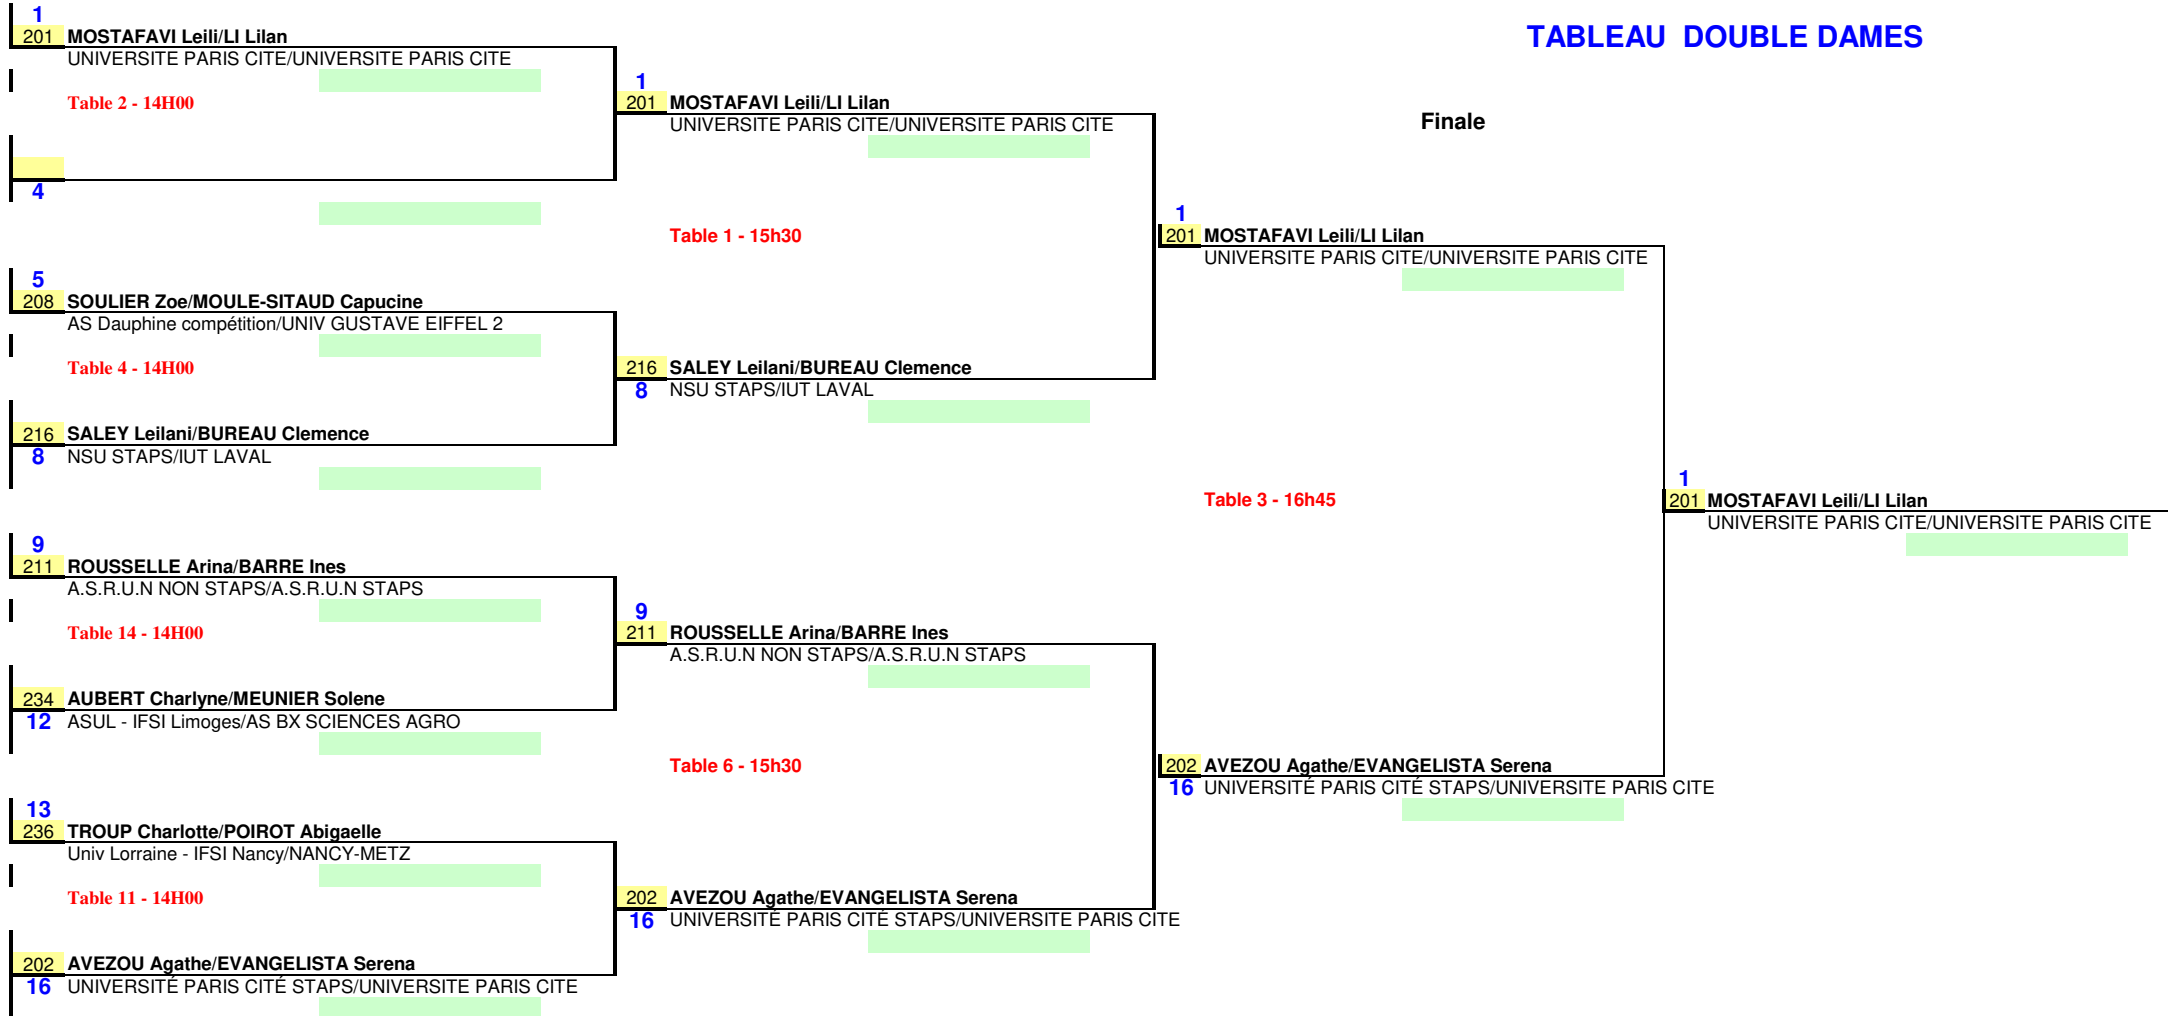

SAISON 2025/2026

TABLEAU DOUBLE DAMES

Finale

1 **201 MOSTAFAVI Leili/LI Lilan**
UNIVERSITE PARIS CITE - PARIS

Table 1 - 15h30

201 MOSTAFAVI Leili/LI Lilan
UNIVERSITE PARIS CITE - PARIS

16 **216 SALEY Leilani/BUREAU Clemence**
NSU STAPS - NANTES