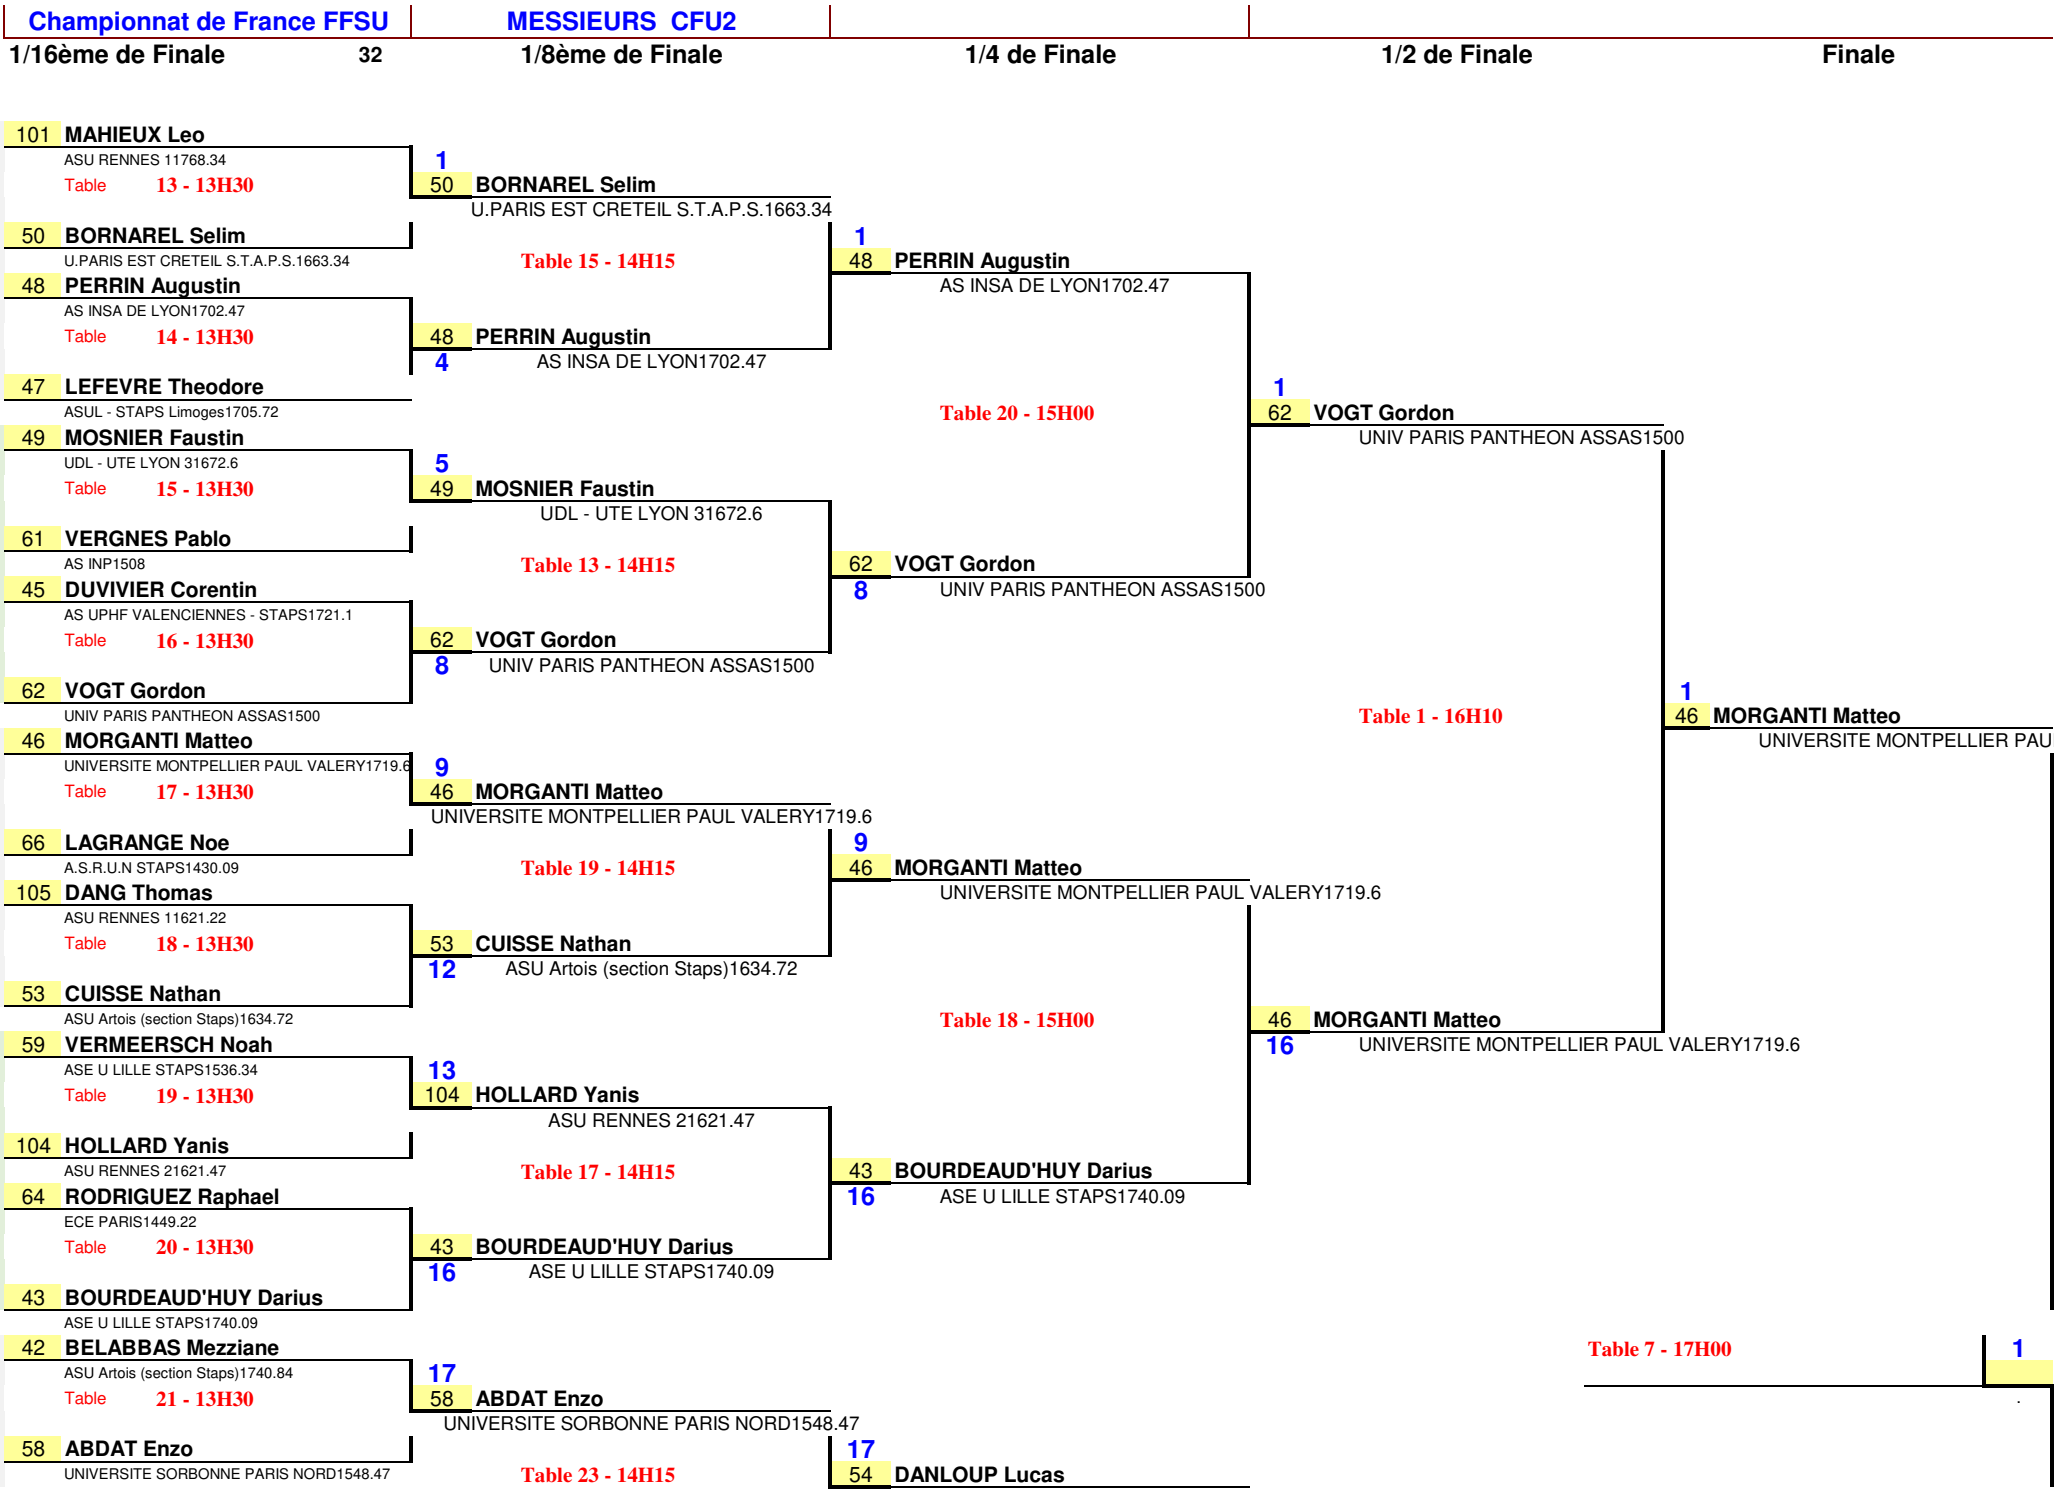

**FEDERATION FRANCAISE
DE TENNIS DE TABLE**

FEUILLE DE RENCONTRE

FEDERATION FRANCAISE

Lieu : POITIERS (86)

Date : 26/3/26

Catégorie : MESSIEURS CFU1

Poule 15

TABLE : 15

	Dossard	N° Licence	Nom - Prénom	Class	Points	ASSOCIATION
1	13		THEVENON Evan	2146.3	2146	UDG
2	15		GUAGLIATA Romain	2131.3	2131	HEC
3	40		BLIN Thomas	1773	1773	Univ Lorraine - ENSEM Nancy

	Partie		contre		Manches					Points			
					1	2	3	4	5	1	2	3	
8H30	15	1 - 3	THEVENON Evan	contre	BLIN Thomas	-09	09	11	-09	09	2		1
8H30	15	1 - 2	THEVENON Evan	contre	GUAGLIATA Romain	07	06	03			2	1	
8H30	15	2 - 3	GUAGLIATA Romain	contre	BLIN Thomas	09	05	09				2	1
Total des Points											4	3	2
Classement 1 à 3											1	2	3

Classement :

1 -	13	THEVENON Evan
2 -	15	GUAGLIATA Romain
3 -	40	BLIN Thomas

Signature du Juge Arbitre :

MORILLEAU Claude

**FEDERATION FRANCAISE
DE TENNIS DE TABLE**

FEUILLE DE RENCONTRE

FEDERATION FRANCAISE

Lieu : POITIERS (86)

Date : 26/3/26

Catégorie : MESSIEURS CFU1

Poule 16

TABLE : 16

	Dossard	N° Licence	Nom - Prénom	Class	Points	ASSOCIATION
1	14		LEROY-STELEA Lucas	2137.5	2137	STAPS BORDEAUX
2	94		STAUBER Julien	2131.7	2132	UNIV GUSTAVE EIFFEL 1
3	39		CHATOUX Leonard	1783	1783	A.S.R.U.N NON STAPS

	Partie		contre		Manches					Points			
					1	2	3	4	5	1	2	3	
8H30	16	1 - 3	LEROY-STELEA Lucas	contre	CHATOUX Leonard	09	08	05			2		1
8H30	16	1 - 2	LEROY-STELEA Lucas	contre	STAUBER Julien	10	-07	-08	10	04	2	1	
8H30	16	2 - 3	STAUBER Julien	contre	CHATOUX Leonard	12	-07	03	06			2	1
Total des Points											4	3	2
Classement 1 à 3											1	2	3

Classement :

1 -	14	LEROY-STELEA Lucas
2 -	94	STAUBER Julien
3 -	39	CHATOUX Leonard

Signature du Juge Arbitre :

MORILLEAU Claude