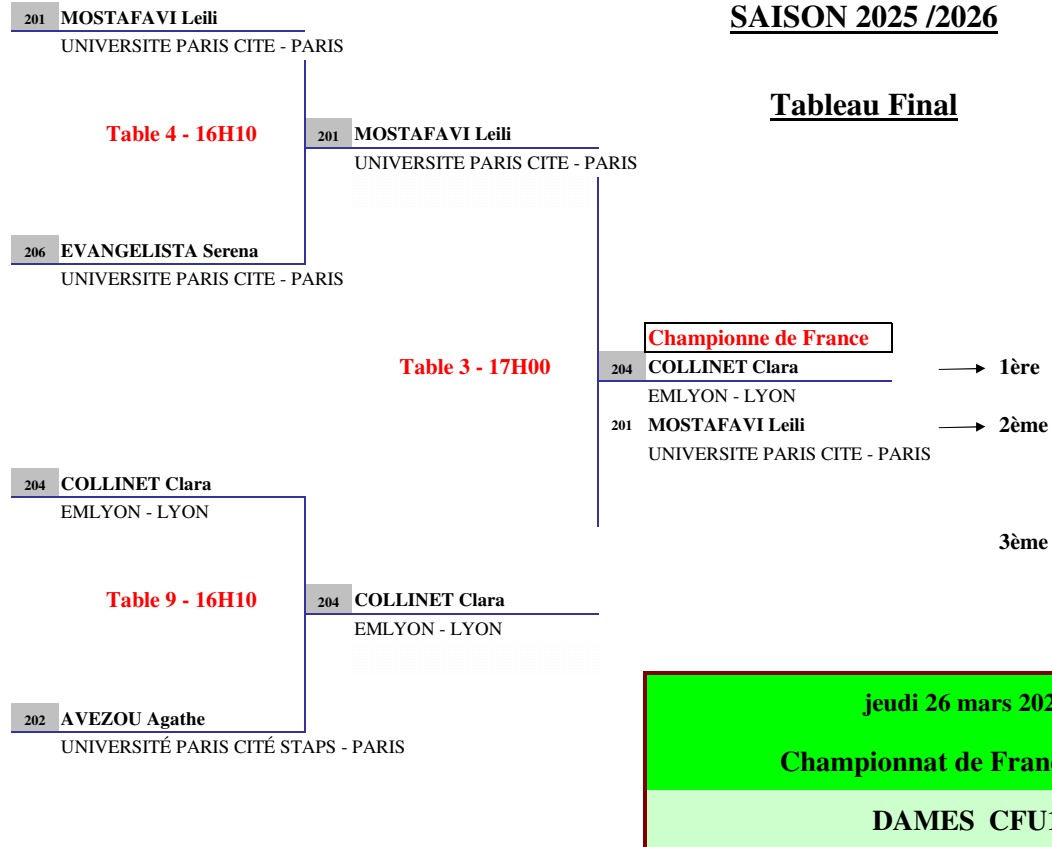

Championnat de France FFSU	DAMES CFU1		
1/8ème de Finale	16	1/4 de Finale	1/2 de Finale
			Finale

jeudi 26 mars 2026

Championnat de France FFSU

DAMES CFU1

SAISON 2025 /2026

Tableau Final

jeudi 26 mars 2026

Championnat de France FFSU

DAMES CFU1

Place 3/4

Table 1 - 17H00

**FEDERATION FRANCAISE
DE TENNIS DE TABLE**

FEUILLE DE RENCONTRE

CHAMPIONNAT de FRANCE FFSU

Lieu : POITIERS (86)

Date : 26/3/26