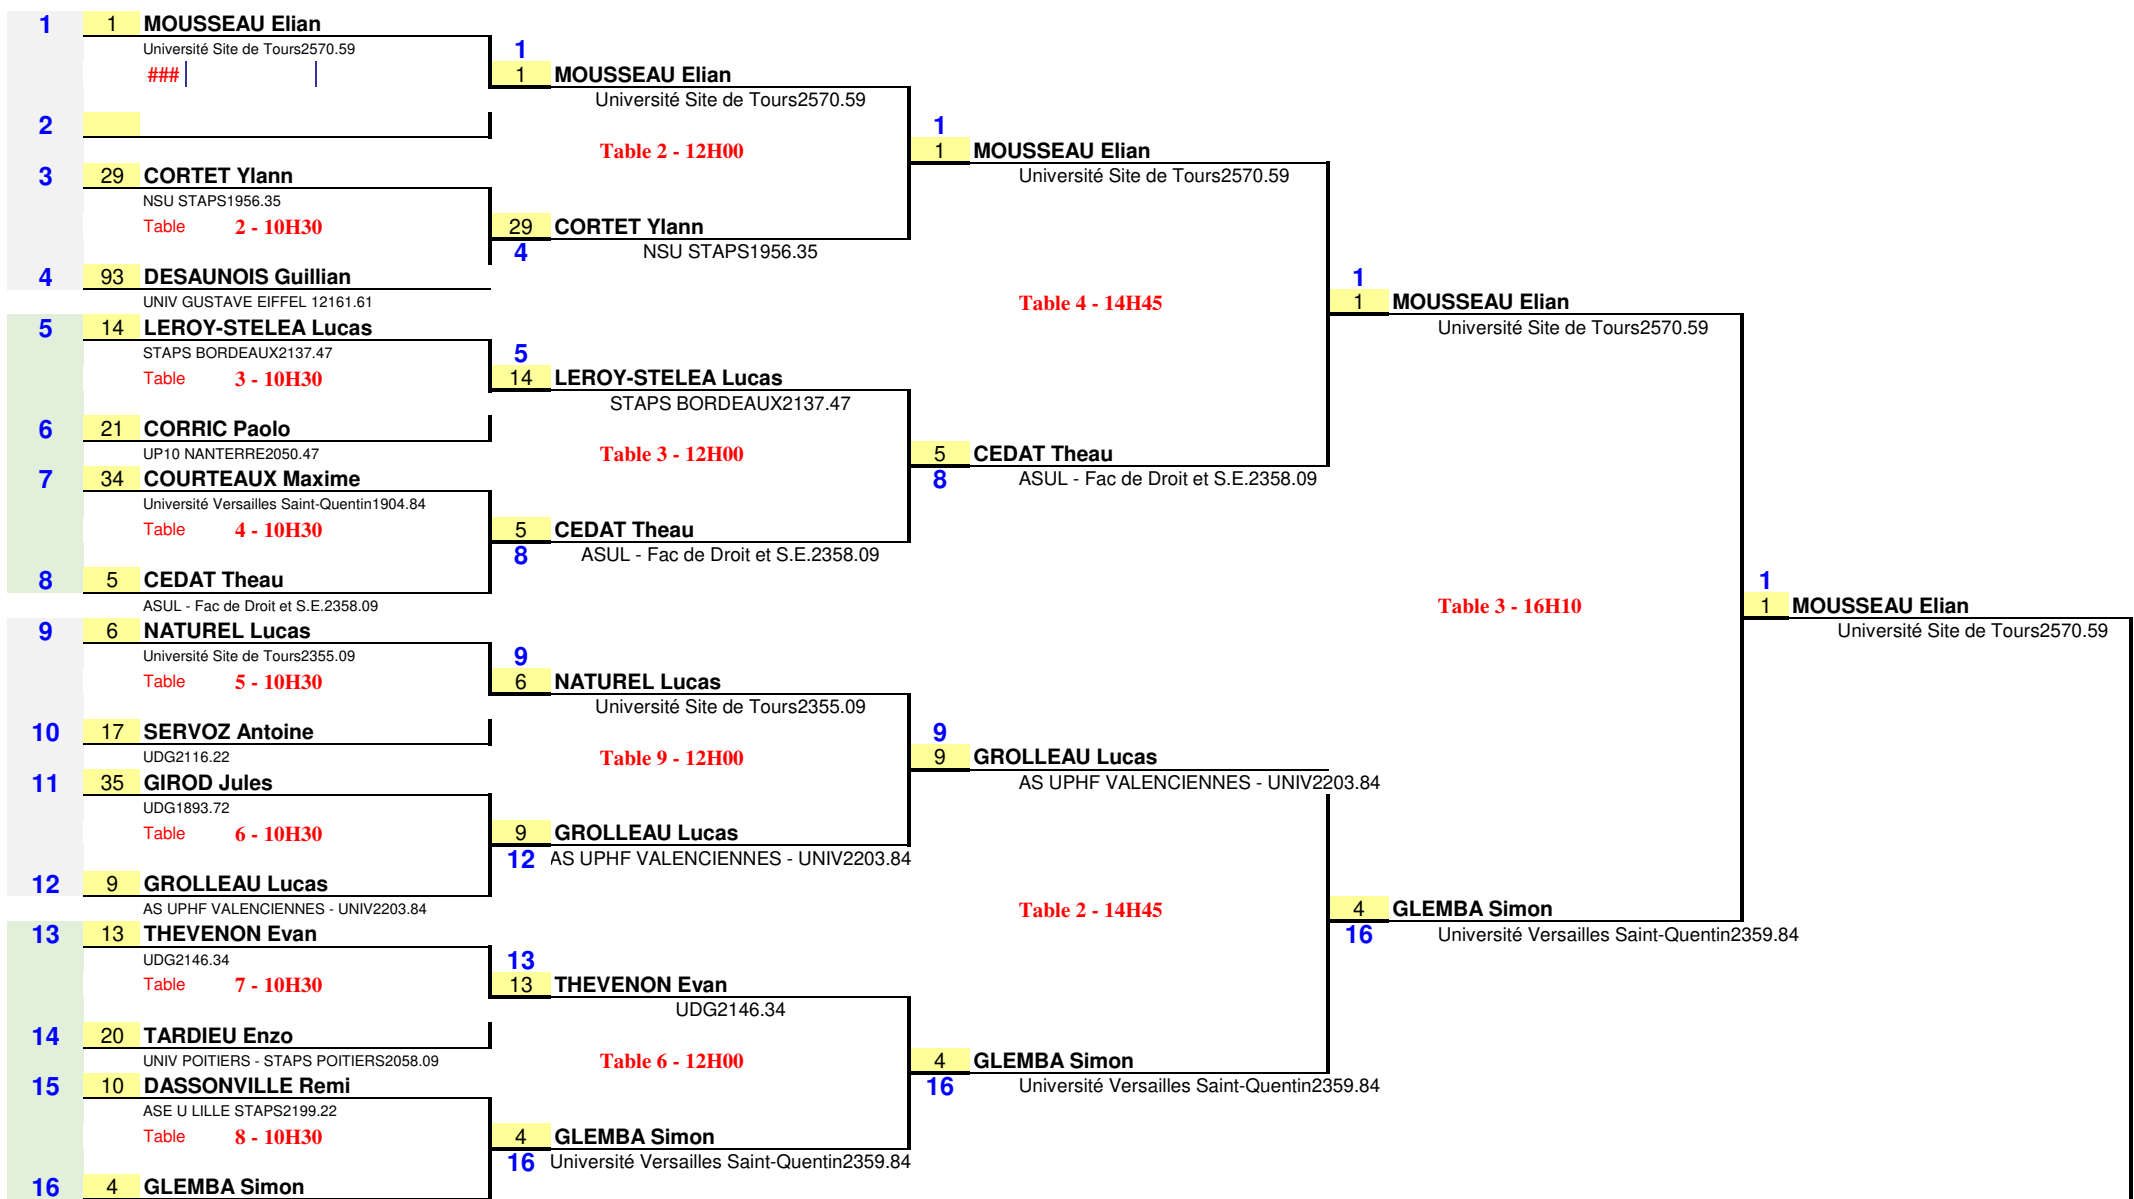

**FEDERATION FRANCAISE
DE TENNIS DE TABLE**

FEUILLE DE RENCONTRE

FEDERATION FRANCAISE

Lieu : POITIERS (86)

Date : 26/3/26

Catégorie : DAMES CFU2

Poule 7

TABLE : 31

	Dossard	N° Licence	Nom - Prénom	Class	Points	ASSOCIATION
1	229		MEUNIER Solene	1230.8	1231	AS BX SCIENCES AGRO
2	232		MARGUERIE-LEBRETON Anna	1169.1	1169	Université Versailles Saint-Quentin
3	242		POEX Eve	568	568	UDG

	Partie		contre		Manches					Points			
					1	2	3	4	5	1	2	3	
8H30	31	1 - 3	MEUNIER Solene	contre	POEX Eve	04	06	06			2		1
8H30	31	1 - 2	MEUNIER Solene	contre	MARGUERIE-LEBRETON Anna	08	08	09			2	1	
8H30	31	2 - 3	MARGUERIE-LEBRETON Anna	contre	POEX Eve	03	-09	03	06			2	1
Total des Points											4	3	2
Classement 1 à 3											1	2	3

Classement :

1 -	229	MEUNIER Solene
2 -	232	MARGUERIE-LEBRETON Anna
3 -	242	POEX Eve

Signature du Juge Arbitre :

MORILLEAU Claude

**FEDERATION FRANCAISE
DE TENNIS DE TABLE**

FEUILLE DE RENCONTRE

FEDERATION FRANCAISE

Lieu : POITIERS (86)

Date : 26/3/26

Catégorie : DAMES CFU2

Poule 8

TABLE : 32

	Dossard	N° Licence	Nom - Prénom	Class	Points	ASSOCIATION
1	230		GARRIGOU Florine	1223.1	1223	STAPS BORDEAUX
2	248		MICHEL Clemence	1220.8	1221	ASU RENNES 1
3	251		HERBIN Oceane	540	540	UPHF

	Partie		contre		Manches					Points			
					1	2	3	4	5	1	2	3	
8H30	32	1 - 3	GARRIGOU Florine	contre	HERBIN Oceane	06	17	06			2		1
8H30	32	1 - 2	GARRIGOU Florine	contre	MICHEL Clemence	06	08	05			2	1	
8H30	32	2 - 3	MICHEL Clemence	contre	HERBIN Oceane	03	06	07				2	1
Total des Points											4	3	2
Classement 1 à 3											1	2	3

Classement :

1 -	230	GARRIGOU Florine
2 -	248	MICHEL Clemence
3 -	251	HERBIN Oceane

Signature du Juge Arbitre :

MORILLEAU Claude