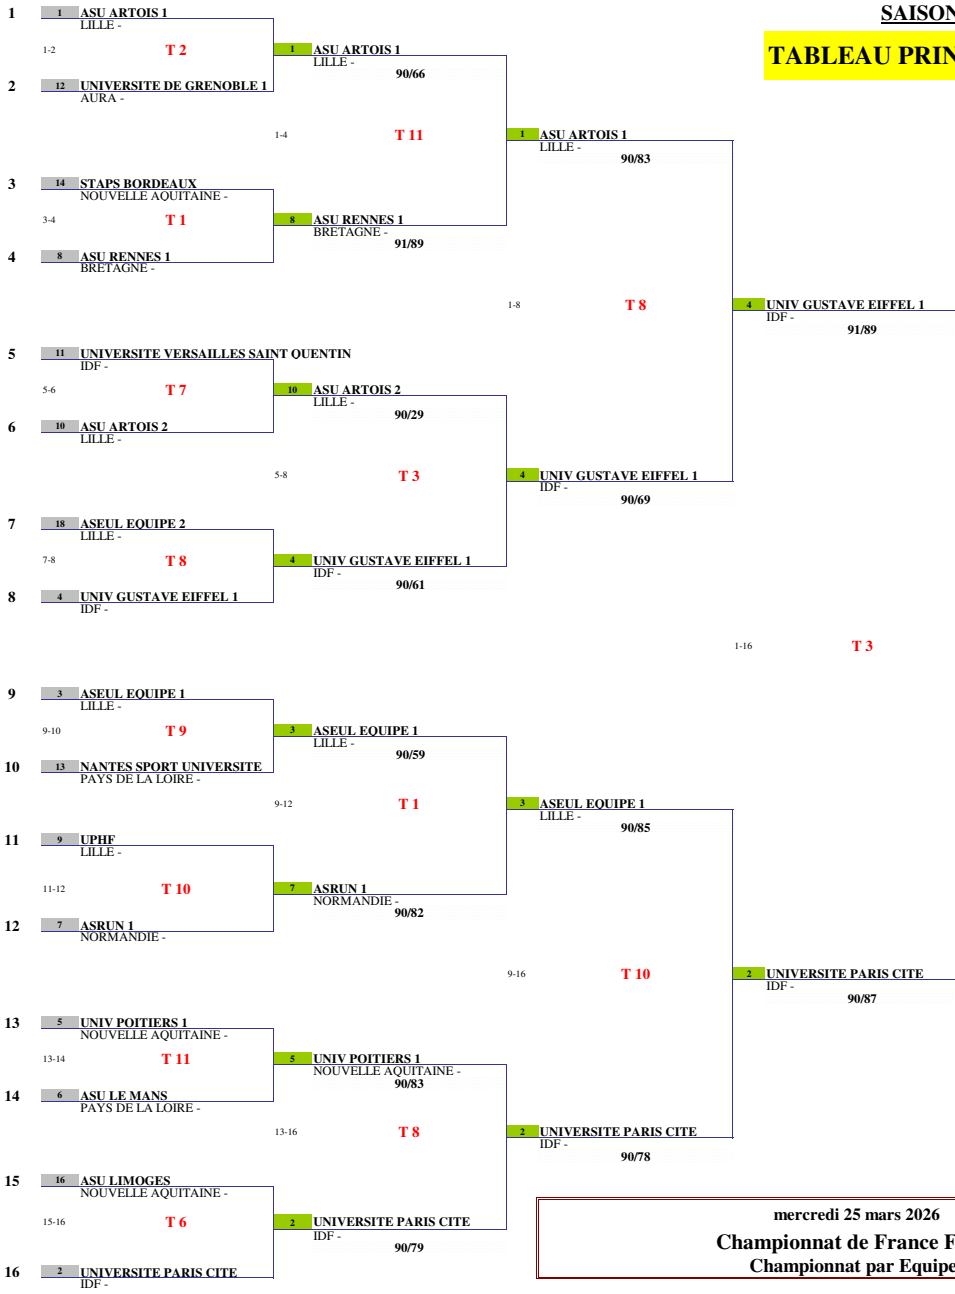

13H00 1/8ème de Finale 14H30 1/4ème de Finale 16H00 1/2 finale 17H30 Finale

16H00 17H30

PLACES 1 à 16

PLACES 1 à 8

PLACES 1 à 4

PLACES 1 à 2

PLACES 5 à 8

PLACES 5 à 6

SAISON 2025/2026

TABLEAU PRINCIPAL

PLACES 7 à 8