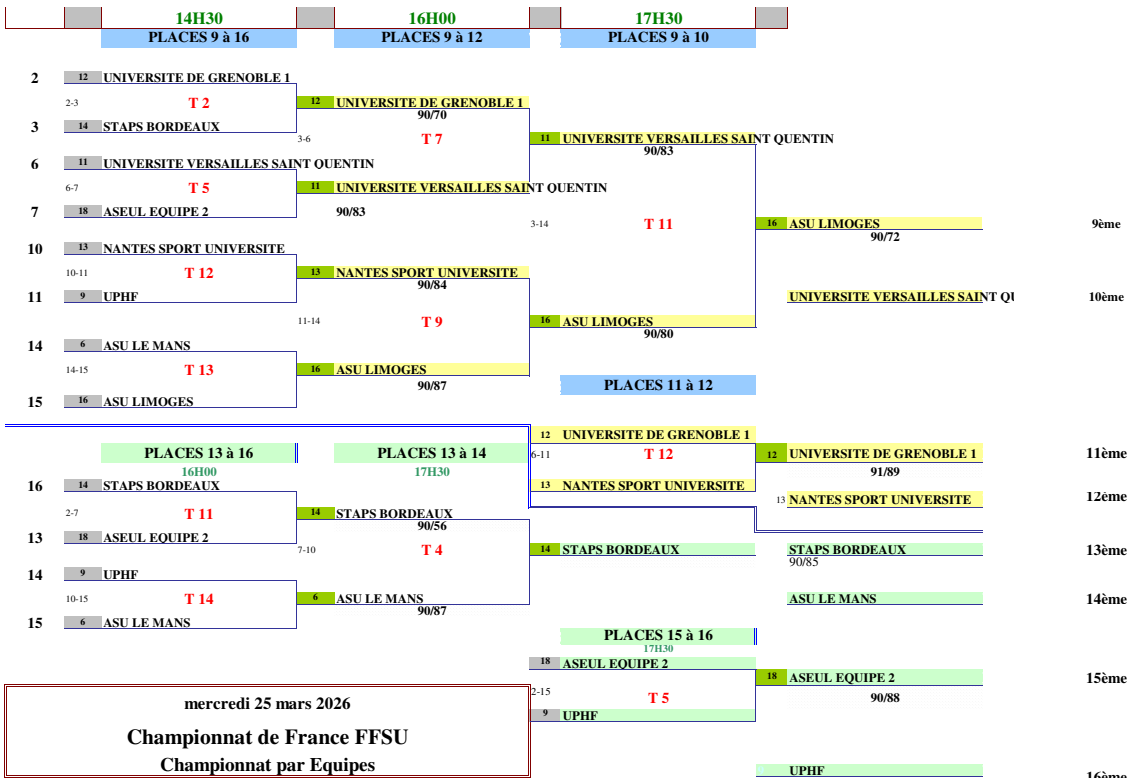

mercredi 25 mars 2026
Championnat de France FFSU
Championnat par Equipes