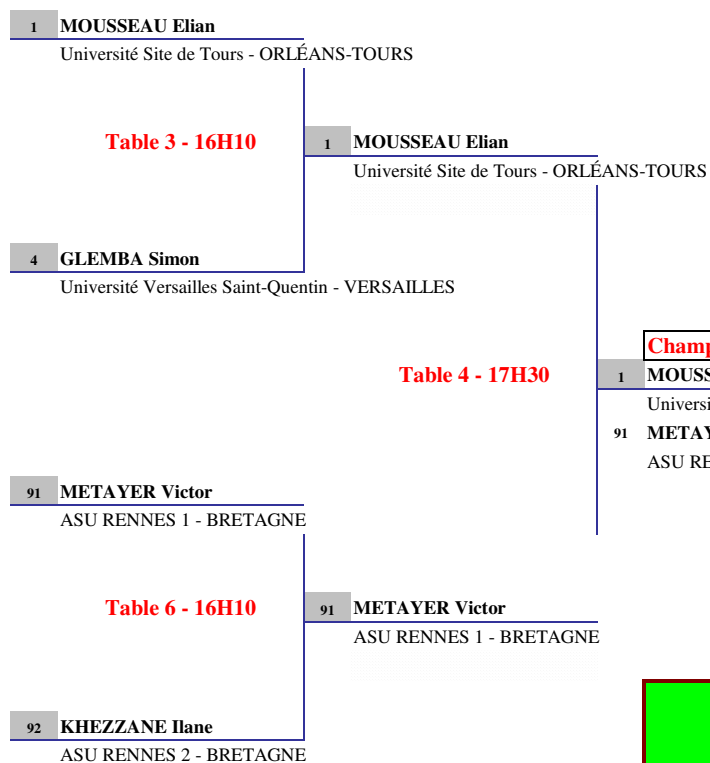

Classement :

1 -	230	GARRIGOU Florine
2 -	248	MICHEL Clemence
3 -	251	HERBIN Oceane

Signature du Juge Arbitre :

MORILLEAU Claude

SAISON 2025 /2026

Tableau Final

Champion de France	
1 MOUSSEAU Elian Université Site de Tours - ORLÉANS-TOURS	→ 1ère
91 METAYER Victor ASU RENNES 1 - BRETAGNE	→ 2ème

jeudi 26 mars 2026

Championnat de France FFSU

MESSIEURS CFU1

Place 3/4

Table 2 - 17H30

**FEDERATION FRANCAISE
DE TENNIS DE TABLE**

FEUILLE DE RENCONTRE

CHAMPIONNAT de FRANCE FFSU