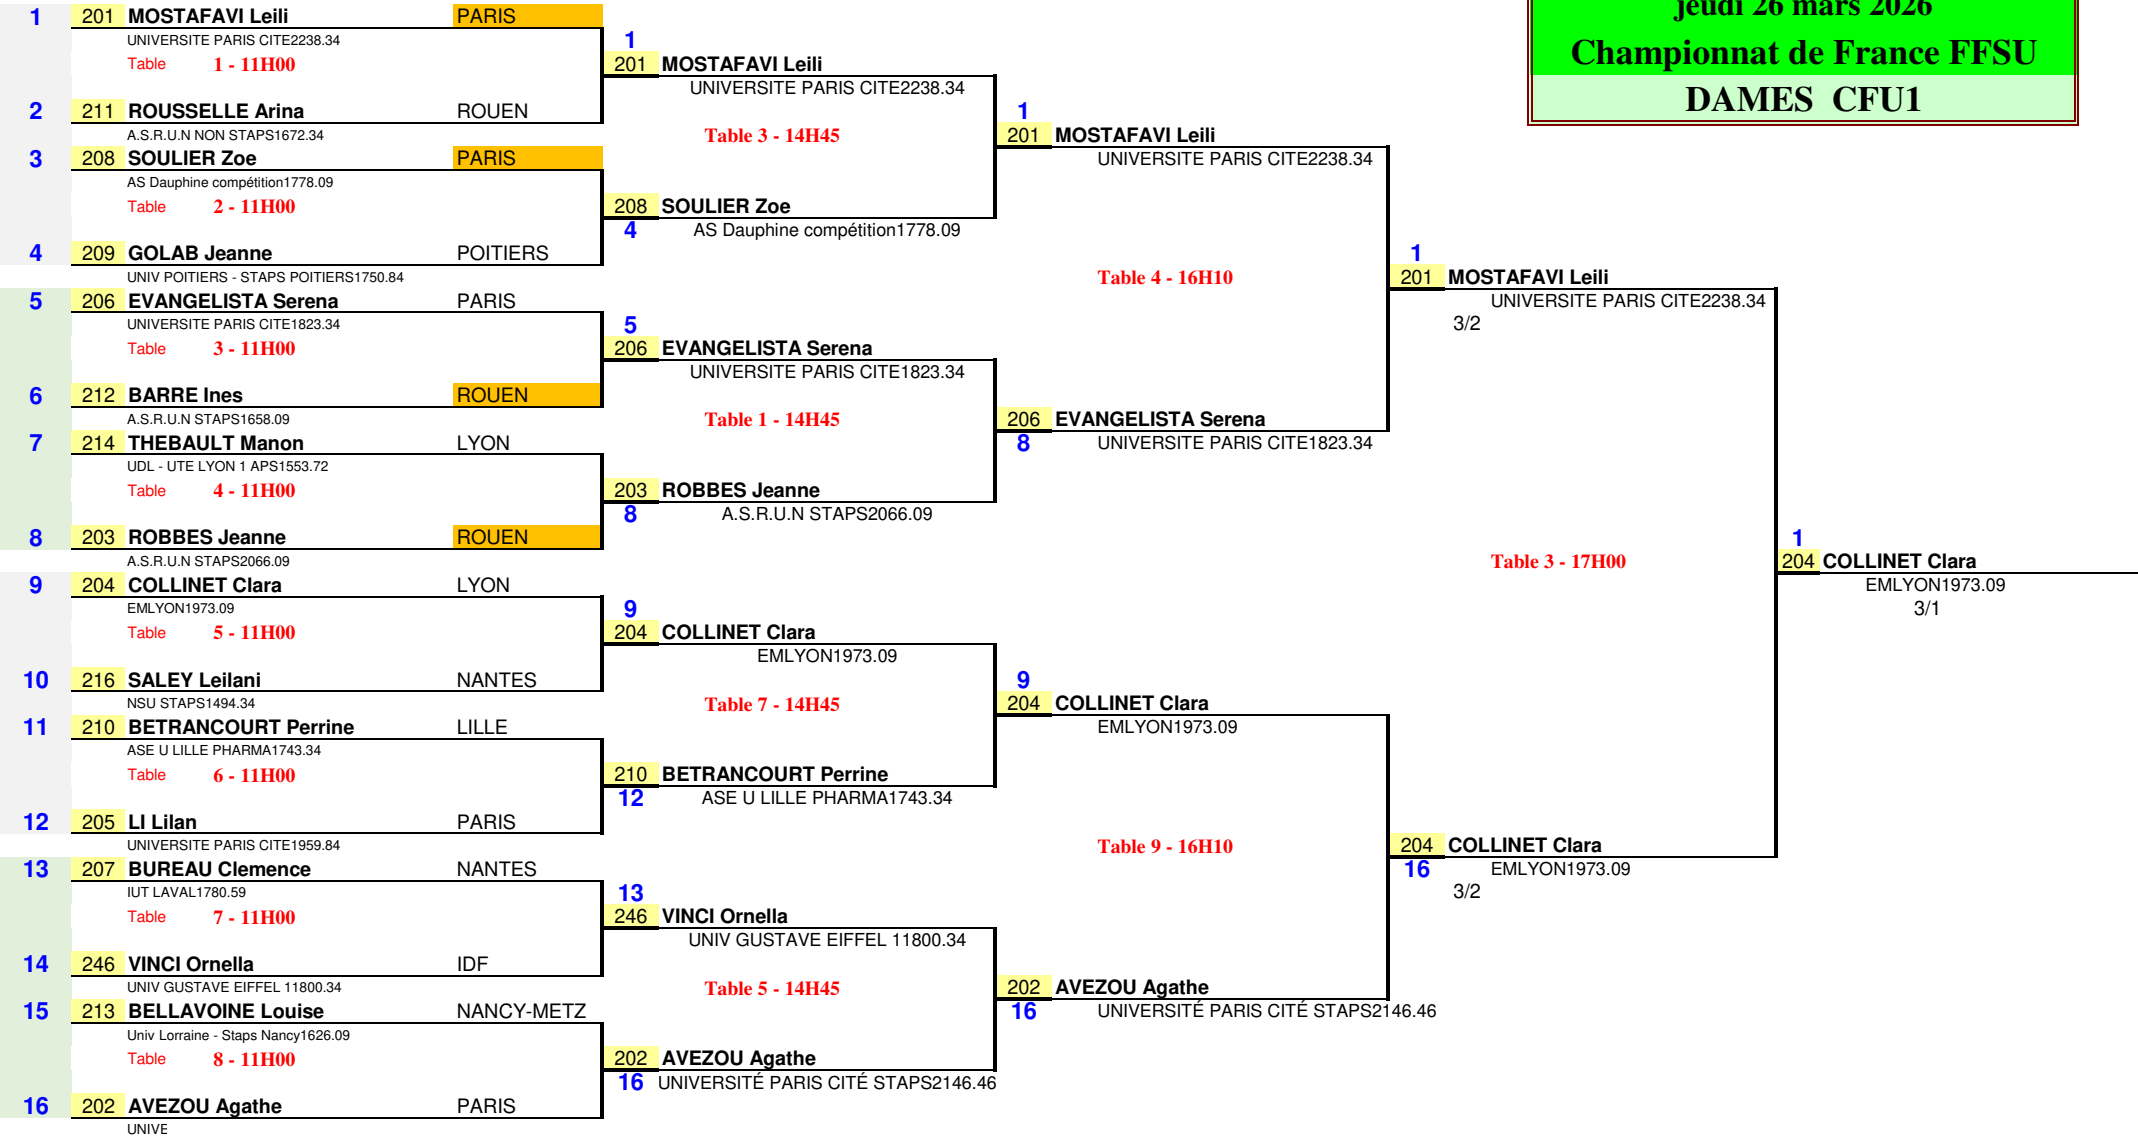

Championnat de France FFSU	DAMES CFU1		
1/8ème de Finale	16	1/4 de Finale	1/2 de Finale
			Finale

jeudi 26 mars 2026

Championnat de France FFSU

DAMES CFU1