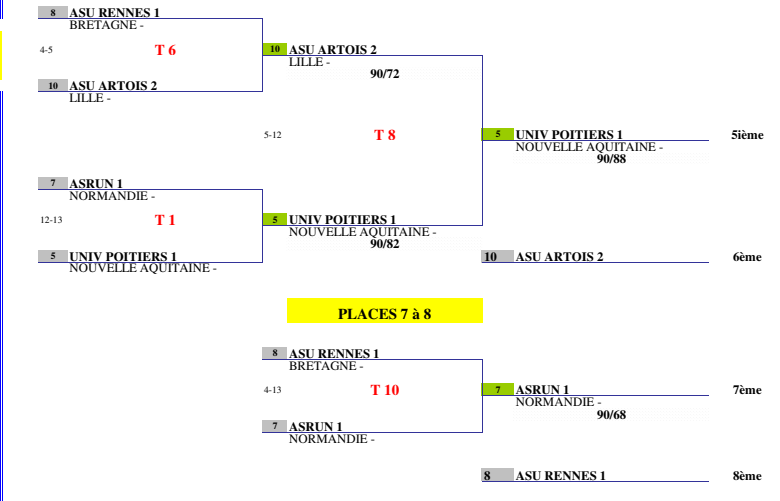

13H00 1/8ème de Finale 14H30 1/4ème de Finale 16H00 1/2 finale 17H30 Finale

16H00 17H30

PLACES 1 à 16

PLACES 1 à 8

PLACES 1 à 4

PLACES 1 à 2

PLACES 5 à 8

PLACES 5 à 6

SAISON 2025/2026

TABLEAU PRINCIPAL

PLACES 7 à 8