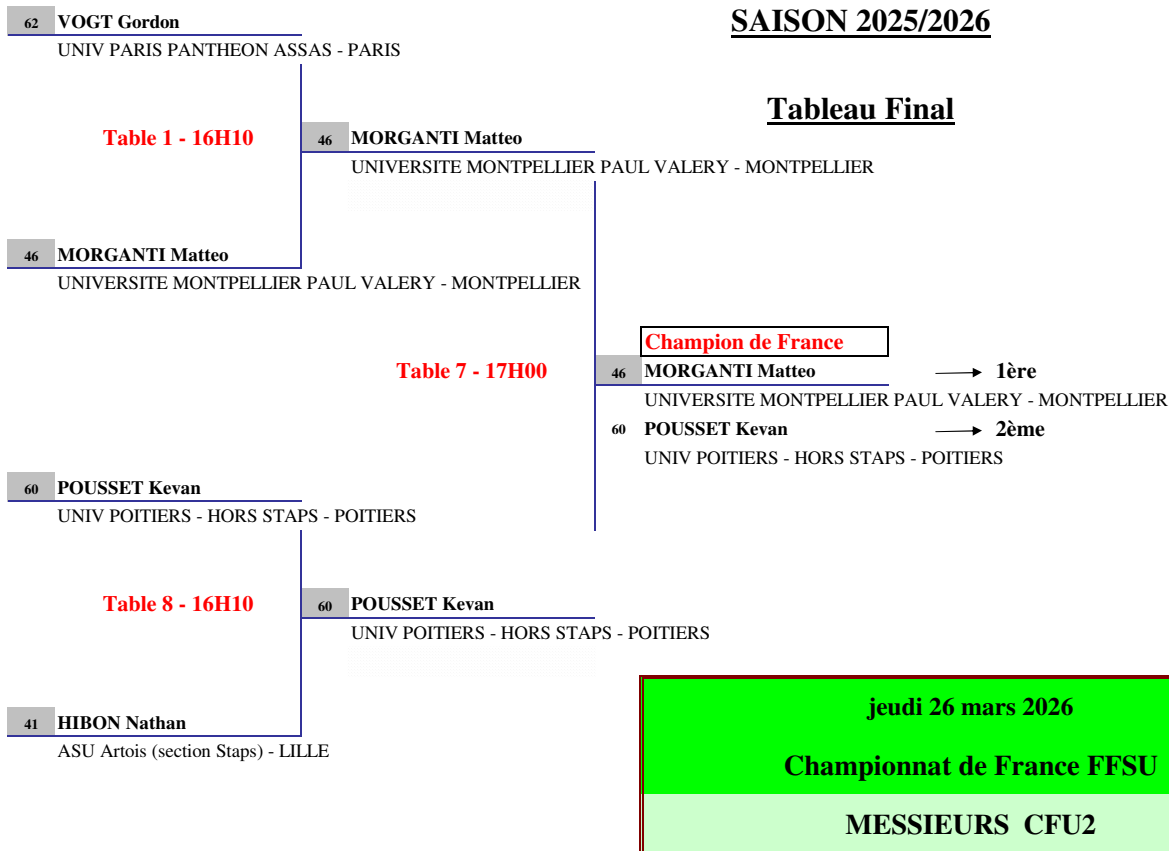

SAISON 2025/2026

Tableau Final