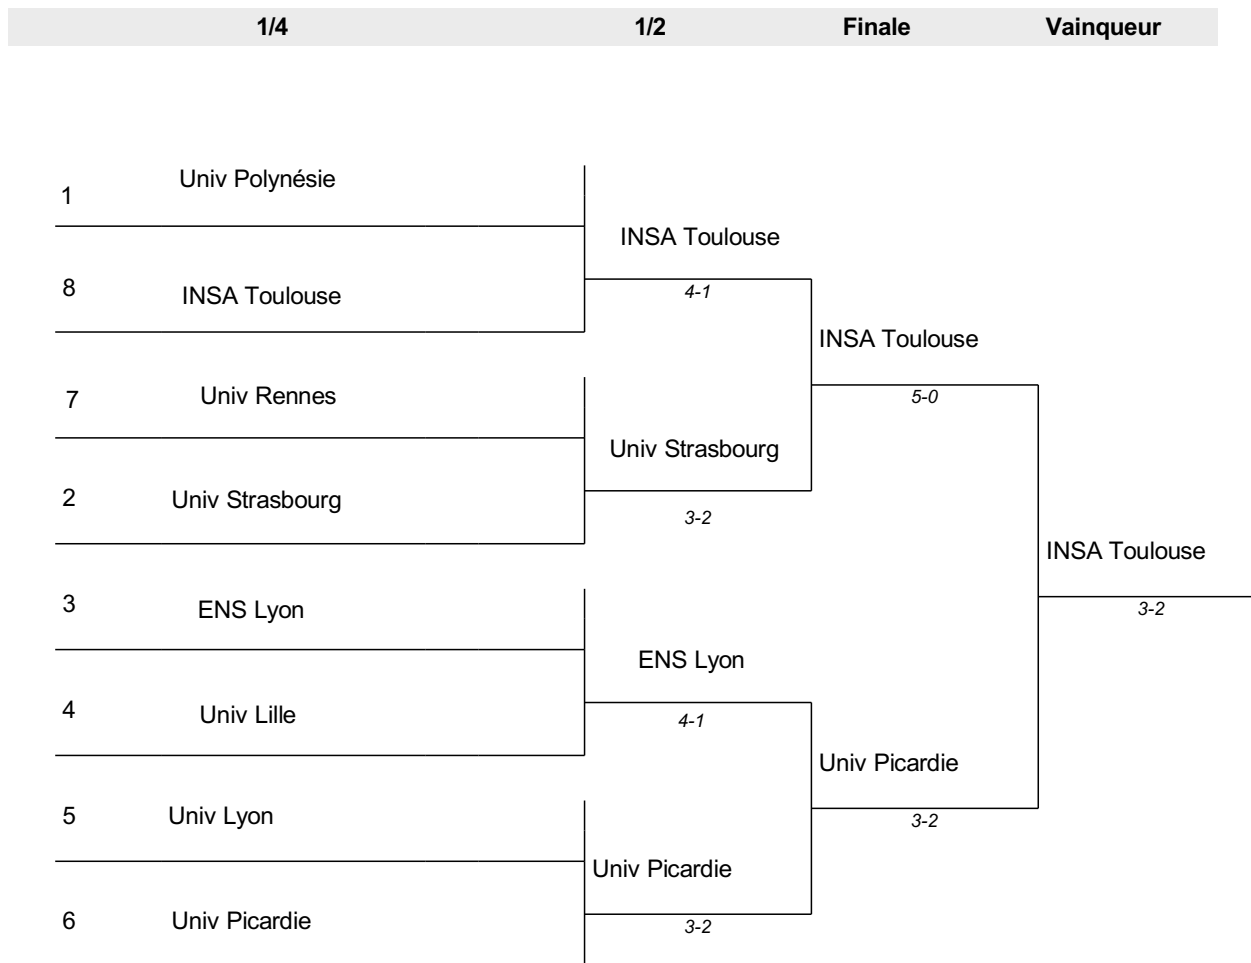

Championnat de France Universitaire Niveau 2

Strasbourg - Les 26 et 27 mars

Championnat de France Universitaire Niveau 2 - Place 9-16

Place 9-16

Championnat de France Universitaire Niveau 2

Strasbourg - Les 26 et 27 mars

Championnat de France Universitaire Niveau 2 - Place 11-12

Place 11-12

	Finale	Vainqueur	
1	Univ Strasbourg	ENS Lyon	
2	ENS Lyon		3-2