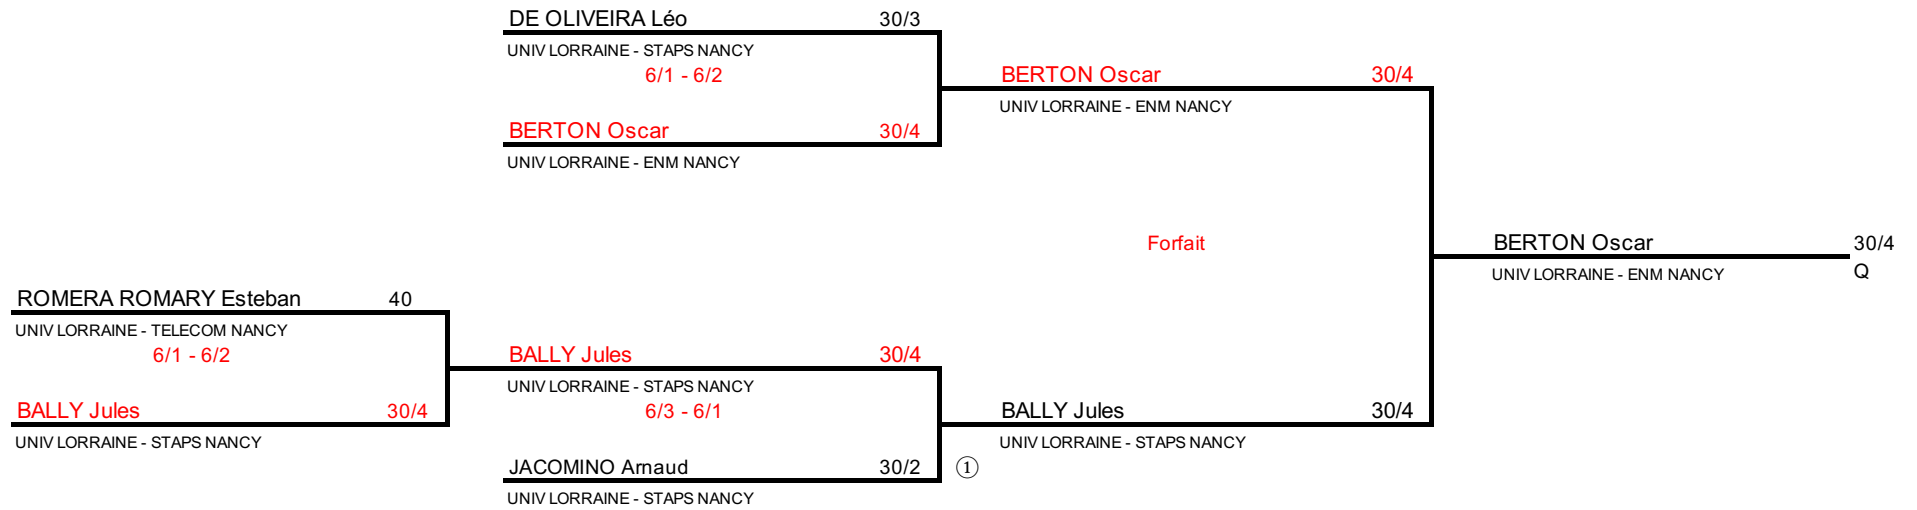

Championnat Régional Universitaire Nancy-Metz  
Jeudi 5,12, 19 mars et 2 avril - Villers-lès-Nancy

Championnat N3 Homme - Nancy Metz - Académique - FFSU

Simple Messieurs (TS)

Tableau 4eme serie (Tableau\_1)

Championnat Régional Universitaire Nancy-Metz  
Jeudi 5,12, 19 mars et 2 avril - Villers-lès-Nancy

Championnat N3 Homme - Nancy Metz - Académique - FFSU  
Simple Messieurs (TS)  
Tableau 3è Série (Tableau\_2)

BENATTI Roméo UNIV LORRAINE - STAPS EPINAL 6-1 - 6-7 - 1-0 (10-8) <b>DU REAU Martin</b> BDS CENTRALESUPELEC METZ	15/3 ② 15/4
DU REAU Martin BDS CENTRALESUPELEC METZ	15/4 Q1
BERTON Oscar UNIV LORRAINE - IUT CHARLEMAGNE NANCY 6/1 - 6/3 <b>PFUND Joshua</b> UNIV LORRAINE - IUT CHARLEMAGNE NANCY	30/4 Q 15/5
PFUND Joshua UNIV LORRAINE - IUT CHARLEMAGNE NANCY 6/2 - 6/0 <b>KUBARECK Ewan</b> UNIV LORRAINE - STAPS NANCY	15/5 15/2 ①
KUBARECK Ewan UNIV LORRAINE - STAPS NANCY	15/2 Q2

Championnat Régional Universitaire Nancy-Metz  
Jeudi 5,12, 19 mars et 2 avril - Villers-lès-Nancy

Championnat N3 Homme - Nancy Metz - Académique - FFSU  
Simple Messieurs (TS)  
Tableau final (Tableau\_3)