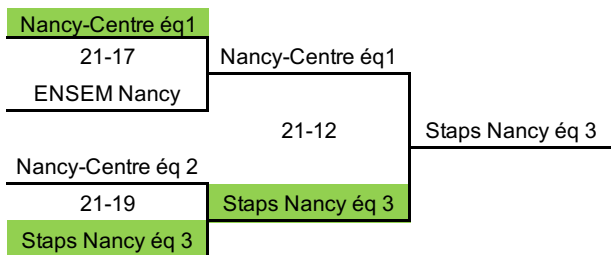

Poule D Jeunes Gens - Jeudi 6 février 2025		
Lieu : Gymnase de Brabois (Terrain A-B) RDV : 17h30 - Début des matchs : 18h00 1 set de 15 points		
A.S	Classement	
Metz SU	3ème	
Médecine Nancy éq 2	4ème	
Télécom Nancy éq 1	2ème	
Nancy-Centre éq 1	1er	
Rencontre		Score
Metz SU	Télécom Nancy éq 1	12/15
Médecine Nancy éq 2	Nancy-Centre éq 1	12/15
Médecine Nancy éq 2	Télécom Nancy éq 1	13/15
Télécom Nancy éq 1	Nancy-Centre éq 1	11/15
Metz SU	Nancy-Centre éq 1	12/15
Metz SU	Médecine Nancy éq 2	15/13

Championnat Académique 2024-2025

Volley-ball 4x4

Jeunes Gens

Phase Finale

1 set de 21 points

Place 1-4

Place 5-8

Place 3-4

Place 7-8

Place 9-12

Place 13-16

Place 9-10

Place 15-16

Classement Final

1er	Staps Nancy éq 3
2ème	Nancy-Centre éq 1
3ème	ENSEM Nancy
4ème	Nancy-Centre éq 2
5ème	Staps Nancy éq 2
6ème	Télécom Nancy éq 1
7ème	Médecine éq 1
8ème	Staps Nancy éq 1
9ème	Metz SU
10ème	ENI Metz éq 2
11ème	Nancy-Centre éq 3
12ème	ENI Metz éq 1
13ème	Médecine éq 2
14ème	EEIGM Nancy
15ème	Télécom Nancy éq 2
16ème	ENSAIA Nancy