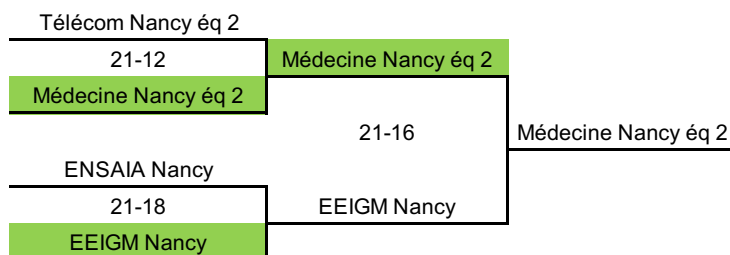

Poule D Jeunes Gens - Jeudi 6 février 2025		
Lieu : Gymnase de Brabois (Terrain A-B) RDV : 17h30 - Début des matchs : 18h00 1 set de 15 points		
A.S	Classement	
Metz SU	3ème	
Médecine Nancy éq 2	4ème	
Télécom Nancy éq 1	2ème	
Nancy-Centre éq 1	1er	
Rencontre		Score
Metz SU	Télécom Nancy éq 1	12/15
Médecine Nancy éq 2	Nancy-Centre éq 1	12/15
Médecine Nancy éq 2	Télécom Nancy éq 1	13/15
Télécom Nancy éq 1	Nancy-Centre éq 1	11/15
Metz SU	Nancy-Centre éq 1	12/15
Metz SU	Médecine Nancy éq 2	15/13

Championnat Académique 2024-2025

Volley-ball 4x4

Jeunes Gens

Phase Finale

1 set de 21 points

Place 1-4

Place 5-8

Place 3-4

Place 7-8

Place 9-12

Place 13-16

Place 9-10

Place 15-16

Classement Final

1er	Staps Nancy éq 3
2ème	Nancy-Centre éq 1
3ème	ENSEM Nancy
4ème	Nancy-Centre éq 2
5ème	Staps Nancy éq 2
6ème	Télécom Nancy éq 1
7ème	Médecine éq 1
8ème	Staps Nancy éq 1
9ème	Metz SU
10ème	ENI Metz éq 2
11ème	Nancy-Centre éq 3
12ème	ENI Metz éq 1
13ème	Médecine éq 2
14ème	EEIGM Nancy
15ème	Télécom Nancy éq 2
16ème	ENSAIA Nancy