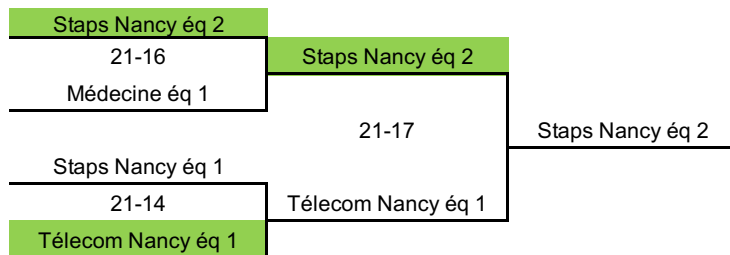

Poule D Jeunes Gens - Jeudi 6 février 2025		
Lieu : Gymnase de Brabois (Terrain A-B) RDV : 17h30 - Début des matchs : 18h00 1 set de 15 points		
A.S	Classement	
Metz SU	3ème	
Médecine Nancy éq 2	4ème	
Télécom Nancy éq 1	2ème	
Nancy-Centre éq 1	1er	
Rencontre		Score
Metz SU	Télécom Nancy éq 1	12/15
Médecine Nancy éq 2	Nancy-Centre éq 1	12/15
Médecine Nancy éq 2	Télécom Nancy éq 1	13/15
Télécom Nancy éq 1	Nancy-Centre éq 1	11/15
Metz SU	Nancy-Centre éq 1	12/15
Metz SU	Médecine Nancy éq 2	15/13

Championnat Académique 2024-2025

Volley-ball 4x4

Jeunes Gens

Phase Finale

1 set de 21 points

Place 1-4

Place 5-8

Place 3-4