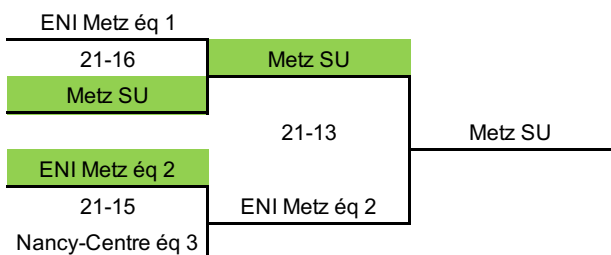

Championnat Académique 2024-2025

Volley-ball 4x4

Jeunes Gens

Phase Finale

1 set de 21 points

Place 1-4

Place 5-8

Place 3-4

Place 7-8

Place 9-12

Place 13-16

Place 9-10

Place 15-16

Classement Final

1er	Staps Nancy éq 3
2ème	Nancy-Centre éq 1
3ème	ENSEM Nancy
4ème	Nancy-Centre éq 2
5ème	Staps Nancy éq 2
6ème	Télécom Nancy éq 1
7ème	Médecine éq 1
8ème	Staps Nancy éq 1
9ème	Metz SU
10ème	ENI Metz éq 2
11ème	Nancy-Centre éq 3
12ème	ENI Metz éq 1
13ème	Médecine éq 2
14ème	EEIGM Nancy
15ème	Télécom Nancy éq 2
16ème	ENSAIA Nancy